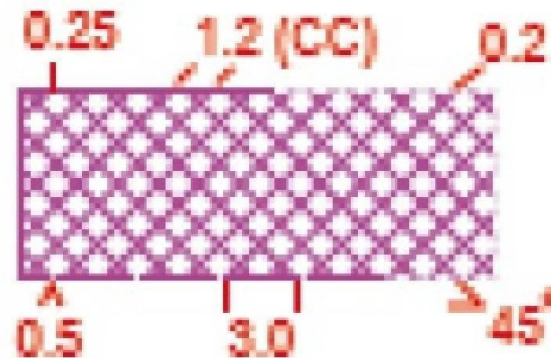

公式掲示板

第36回新大大会

Day1 潮風公園・みなとまち海浜公園

競技情報

クラス	距離	等距離	優勝設定時間
ML	3.5km	30m	16分
WL	3.5km	30m	20分
MS	2.4km	20m	13分
WS	2.4km	20m	17分
Relay	2.1-2.2km/人	20m	35分

・メインレースのフィニッシュ閉鎖は12時半、追加レース(リレー)のフィニッシュは15時半です。

・**L・Sクラスは裏表2マップ制**です。

競技中の注意

- 公園内に一般の利用者や団体がいる可能性があります。接触に十分注意して走行してください。
- 競技中の誘導は**全て赤白テープ**です。

立ち入り禁止区域

- 危険箇所や渉外上の理由から立ち入りを禁止している箇所を、地図上に「709 立ち入り禁止区域」で表記しています。現地にテープ等の施しはありませんので注意してください。
- 競技者が立ち入り禁止区域へ侵入しそうになった場合、係員がお声がけします。指示に従ってください。

コントロール見本

- コントロールは以下の二種類で設置します。

挿し込み(アングル)

自立台(アングル・コーン)

地図記号と現地の対応①

401 開けた土地

402 まばらに木の生えた開けた土地

地図記号と現地の対応②