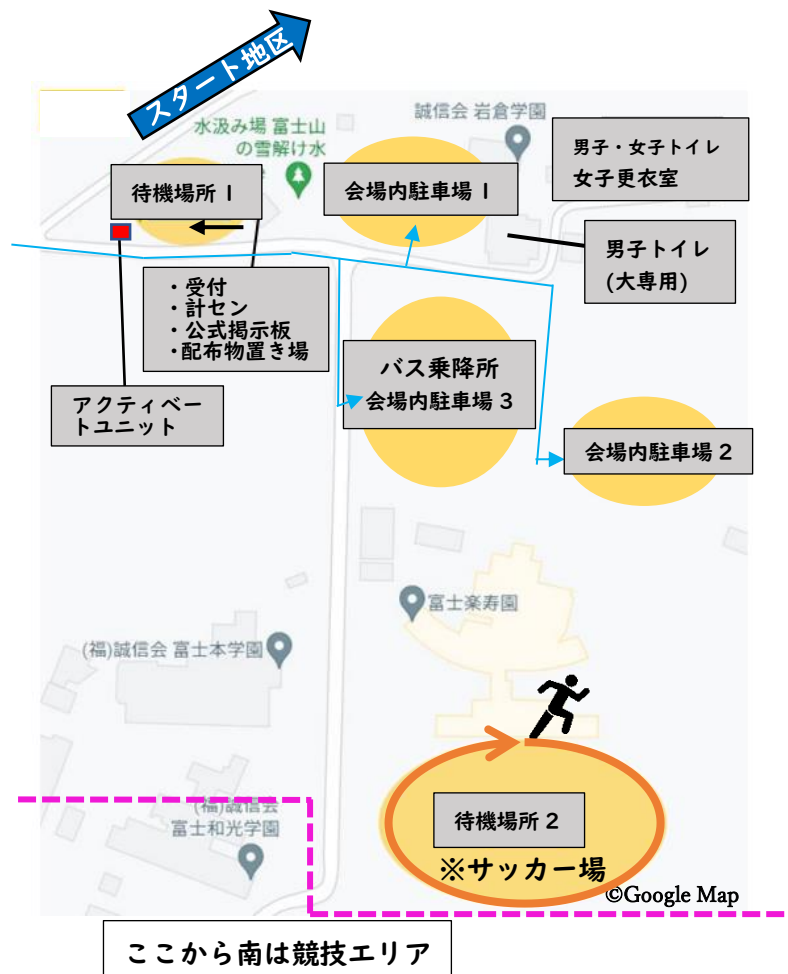

長瀬 麻里子	ES 関東 C	|
香取 瑞穂	杏友会/京葉 OL クラブ	|
大栗 由希	筑波大学院/ときわ走林会	|
落合 志保子	OLC ルーパー	|
加納 尚子	朱雀 OK	|
木植 早生	Team 白樺	|
近藤 拓実	-	|
稲川 貴一	焼津市立総合病院	|
安達 洋太	無所属	|
佐藤 崇雄	-	|
内野 誠	-	|
須藤 馨	入間市 OLC	|
新貝 康将	-	|