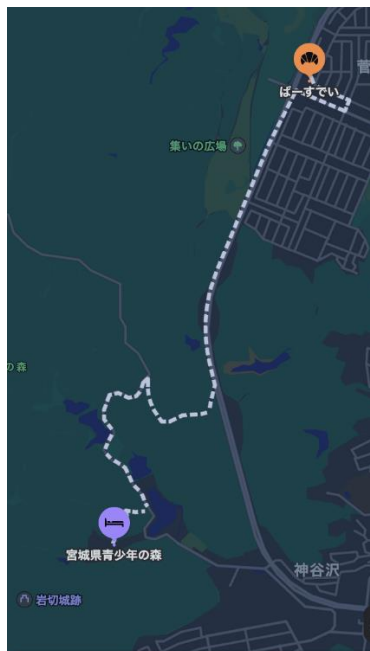

でご利用ください。降車場については要項 2 改訂版に詳細が記載されています。また、上記駐車場からの車輸送はいたしませんのでご了承ください。

駐車場から会場まで、徒歩で来場される場合は以下のルートをご利用ください。

駐車場利用申請方法：

以下の Google フォームをご記入ください。先着 5 台となりますので、ご記入いただいた方には、後日メールにてご利用の可否をご連絡させていただきます。

<https://docs.google.com/forms/d/e/1FAIpQLScWjG3V6m_qcaOfm8oDsGhbp96dTAM4GGqFapGyfYkcpDFXLw/viewform?usp=pp_url>

何かご不明点等がございましたら、以下のメールアドレスにご連絡ください。

第 45 回東北大会 tohokudai.taikai.45@gmail.com

2022/09/23 発行