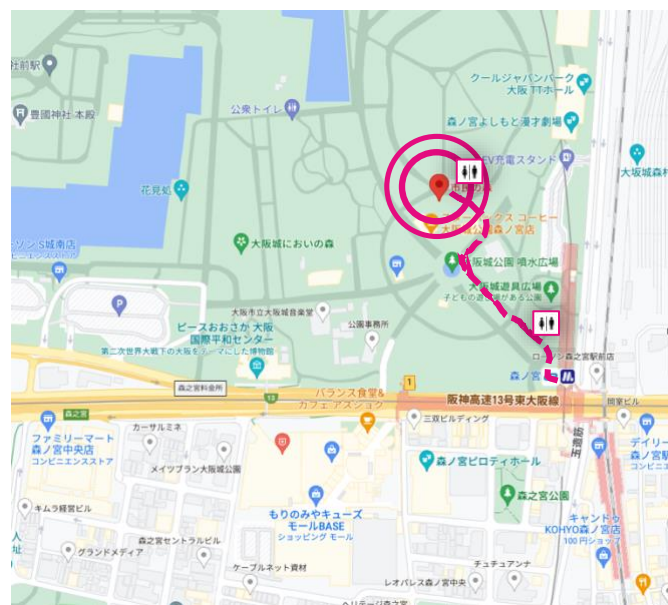

- 参加受付時や着替え時等、競技以外の際はマスクを着用してください。
マスクは各自持参してください。

こまめな手洗いとアルコールによる消毒

他の参加者との十分な距離の確保

- 2m以上を目安に人との距離を確保してください。

道具の共用をなるべく避ける

- 飲み物や道具類などはなるべく自身のものを使用し、レンタル品使用にあたっては衛生に注意してください

あいさつ

この度は、BOC2022にご参加いただきありがとうございます。当大会は関西にある大学のオリエンテーリング部・サークルの元部長（2013年度入学）が開催する大会です。“BOC”と冠する大会は2回目で、前回大会は三重県にある霊山というトレインで旧図・新図を使ったワンマンリレー（途中、トレイルOを含む）という競技形式で開催されました。エンターテイメントに富んだ大会を開きたい運営者が集まっており、今回も同様面白いものが提供できるように準備をしてきました。みなさんに楽しんでいただけたら幸いです。

○自動車でお越しの方

付近の駐車場をご利用ください。

大阪城公園の駐車場もご利用いただけます。

<https://www.osakacastlepark.jp/articles/detail.html?id=25&lang=ja>

○会場周辺地図

- 会場は大阪城公園南東の「市民の森」となります。会場へは南東側の入り口からお越しいただくようお願いいたします。
- 会場は青空会場です。森の中のため、直射日光を避けることはできません。
- トイレは会場付近に複数ありますが、会場西のトイレは競技エリア内のためご注意ください。
- 公園内はオリエンテーリング大会参加者以外の利用者がおられます。公園利用のマナーを守り、一般の利用者優先で競技を実施いただきますようお願いいたします。
- 会場までの誘導はありません。
- 貴重品は各自で管理していただくようお願いいたします。盗難等にはくれぐれもご注意ください。万が一の場合でも主催者は責任を負えない点についてご留意ください。

スケジュール

- 10:00 開場
- 11:00 トップスタート
- 13:30 フィニッシュ閉鎖、築地挨拶
- 13:45 お楽しみ じゃんけん大会
- 14:30 会場閉鎖

競技情報、クラス

○競技情報

- ポイントオリエンテーリング形式
- 「日本オリエンテーリング競技規則」に基づく
※一部逸脱事項がございます。
- 計時方法：EMIT社製電子パンチングシステム (E-card)使用
- 使用地図：大阪城公園 (2016 年 大阪 OLC 作成)
 - ◇ 縮尺 1:5000
 - ◇ 等高線間隔 2m
 - ◇ サイズ B4

○諸注意

- 猛暑が予想されるため、**熱中症に十分注意し十分な水分補給を**行ってください
- 本大会では給水所は設置しません
- スパイク（ピン付きシューズ）の使用は禁止します
- 公園利用のマナーを守り、一般の利用者優先で競技を実施いただきますようお願いいたします。
- 会場でのペグ打ちは禁止です。

○トレインプロフィール

歴史ロマンあふれる大阪城天守閣を中核に据え、市民の森、愛の森、大阪城ホールなどからなる大阪城公園。築地夫妻もデートで大阪城ホールのライブ参戦及び花見に訪れ愛を育てており、夫妻の結婚を後押ししたトレインランキングNo.1と言えるだろう。