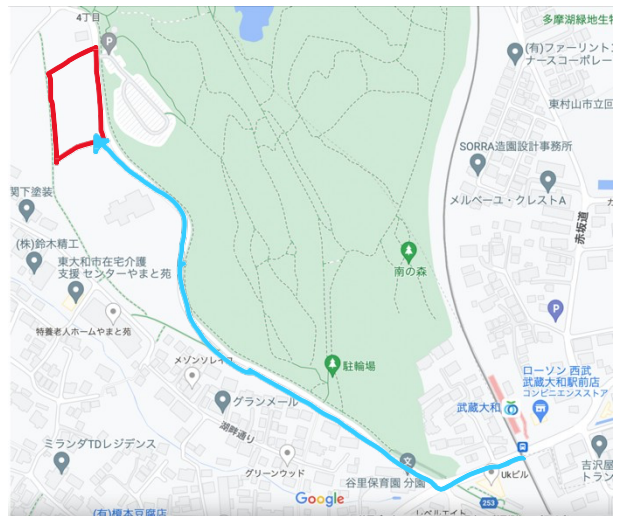

夏場所二日目 in 狭山公園 プログラム (改訂版)

2022年7月30日

改訂箇所は黄色でハイライトしています。直前での変更で大変申し訳ありません。

主催：東大 OLK

運営責任者：佐藤優太郎（東京大学2年）

競技責任者：小野慶真（法政大学2年）

コントローラー：公森達郎（一橋大学3年）

加賀谷湧（東京大学3年）

開催日：2022年7月31日（雨天決行、荒天中止）

開催地：多摩湖町狭山公園

会場・アクセス

会場：都立狭山公園一般駐車場の南側広場 右図赤枠内
(東大和警察署村山貯水池駐在所南方広場)

アクセス：西武多摩湖線武蔵大和駅より

徒歩 10分

※テレイン内に立ち入らないように会場までお越してください。

※更衣室等用意しておりませんので、動きやすい格好でお越してください。

※トイレは狭山公園第5トイレをご使用ください。

※駐車場はありますが数が少ないため、できる限り公共交通機関でお越してください。また、駐車場に関して、現在工事が行われており当日使用可能かどうかは未定です。詳細は狭山公園公式ブログをご覧ください。

タイムテーブル

開場 9時30分

トップスタート 10時

スタート閉鎖 14時00分

フィニッシュ閉鎖 15時00分

会場閉鎖 15時30分