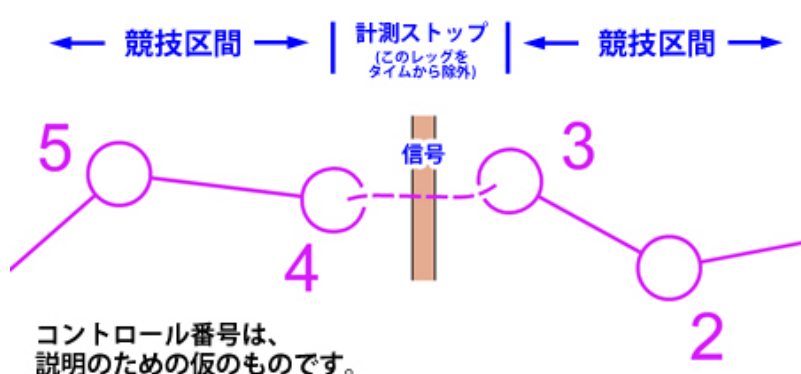

競技形式

L・Sクラスはポイントオリエンテーリング スプリント競技。通過チェックにEMIT社のEカードを使用します。コントロールは必ず指定された順番通りに回ってください。コントロールに到着したら、コントロール番号を確認してEカードをユニットにセットしてください。間違ったコントロールにセットした場合は、次に正しいコントロールにセットし直してください。

体験コースはポイントオリエンテーリング。通過チェックにシールを使用します。

競技時間

競技時間は70分です。70分を過ぎた場合は失格となりますので、速やかにフィニッシュを通過してください。

地図

「城北中央公園」（東大OLK作成 JSSOM対応 縮尺 1/4000 等高線間隔2m A4 コース印刷済み チャック式ポリ袋入り）

今回の大会に向けて、東大OLKの皆さまに地図を更新していただきました。ありがとうございました。

L・Sクラスのコントロール位置説明はIOF記号を使用します。体験コースのコントロール位置説明は日本語表示です。

コース距離 ※下記距離は直線距離です。

コース	クラス	コース距離	優勝設定時間	コントロール位置説明
1	L	3.1km	17分	5cm×15cm
2	S	2.1km	12分	5cm×11cm
3	体験	0.9km		

※Lクラスは、関東パークOツアー2016のランキング対象クラスとなります。

服装・靴

金属スパイクの使用は禁止します。長袖・長ズボンを推奨します。

競技上の注意

競技は主に公園内を使用いたします。一般の来園者との接触事故を起こさないように充分ご注意ください。

L・Sクラスは競技中に交通量の多い道路を横断しますが、1箇所、信号機がある箇所があります。ここでは横断の前後にコントロールを設置し、両コントロール間を誘導区間(青色テープ誘導)とし、計時をストップします。信号と係員の指示に従って歩いて横断し、横断したところにあるユニットにEカードをセットして、競技を再開してください。係員が競技再開を指示した場合は速やかに再スタートしてください。横断時や再スタート時などに係員の指示に従わないと失格になる場合があります。なお、信号待ちをしている間は、地図を見ないでください。