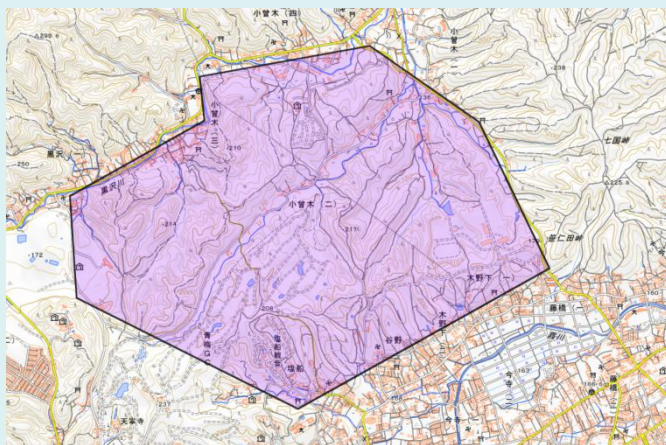

2022年度 東大OLK夏場所1日目@笹仁田峠(要項)

2022年7月9日発行

■概要

➤ **日程** 2022年7月30日(土)雨天決行・荒天中止

➤ **場所** 笹仁田峠(東京都青梅市)

➤ **主催** 東京大学オリエンテーリングクラブ

運営責任者 遠藤陽太(東京大学2年)

コース設定者 平田千畝(津田塾大学2年)

コントローラー 加賀萌起(一橋大学3年)

➤ **会場** 小曾木市民センター(東京都青梅市)

〒198-0003 東京都青梅市小曾木3丁目1656-1

➤ タイムスケジュール(予定)

9:30	受付開始
11:00	トップスタート
13:00	スタート閉鎖
15:30	フィニッシュ閉鎖
16:30	会場閉鎖

■競技情報

➤ 競技形式

個人によるポイントオリエンテーリング

ミドル・ディスタンス競技

EMIT社製電子パンチングシステム(Eカード)を使用

吊り下げ式ユニットを使用

➤ **トレイン** 笹仁田峠(東京OLクラブ2021年修正)

➤ **縮尺** 1:10000

➤ **等高線間隔** 5m

➤ **地図サイズ** A4

➤ 立ち入り禁止区域

本練習会に参加を予定されている方は、オリエンテーリングを目的としたトレイン(下図)内への立ち入りを当日まで禁止します。

国土地理院電子国土Webより作成

トレイン内に1つ以上の救護所及び給水所を設けます