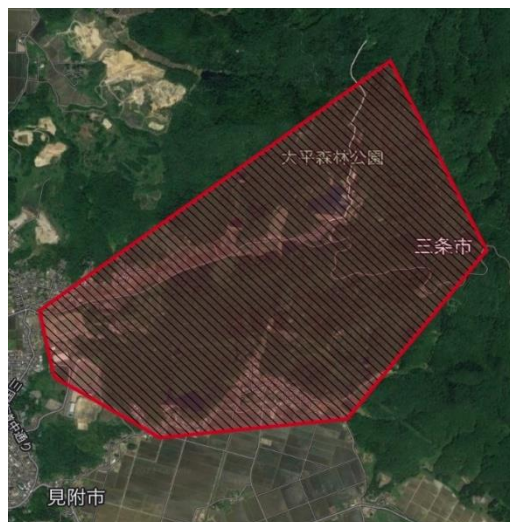

Day1：新潟県見附市 『大平森林公園』

Day2：新潟県柏崎市 『柏崎・夢の森公園』

○主催

新潟大学オリエンテーリング部

○役員

実行委員長 大石 遥 (2020年度入学)

運営責任者 羽鳥 汐音 (2020年度入学)

競技責任者 市橋 駿 (2020年度入学)

渉外責任者 柴崎 愛有 (2020年度入学)

大会アドバイザー 高野 兼也

新大オリエン部マスコットキャラクター
「ゆきつばきちゃん(夢の森公園 ver.)」

○ランキングについて

本大会は日本ランキングの対象大会となります。

対象となるクラス等については要項2に記載いたします。

競技情報

○競技形式：個人によるポイントオリエンテーリング

Day1：ミドルディスタンス競技形式

Day2：スプリント競技形式

○立ち入り禁止区域

本大会へ参加を予定されている方は大会当日までの間、以下の区域（赤色の斜線部分）へオリエンテーリング目的で立ち入ることを禁止します。

Day1（ミドル） 大平森林公園

Day2（スプリント） 柏崎・夢の森公園

Google Maps より

大会ホームページ