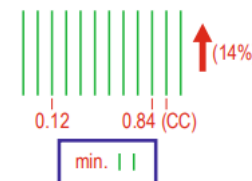

公式掲示板

競技責任者 宮本和奏

スプリントセレ対策連 兼 谷口壮行会
7月2日発行

01 植生

トレイン内の植生が一部地図と異なる箇所があります。

例

地図上

405 森 forest

現地

406 藪 (速度低下)
Vegetation, slow running

407 藪 (速度低下、見通し良好)
Vegetation, slow running, good visibility

408 藪 (走行困難)
Vegetation, walk

02 コース情報

〈レース〉

クラス	距離	登距離	優勝設定
Ms/MsC	3.6km	22m	14分20秒
Ws/WsC	3.1km	18m	15分30秒

〈メニュー〉

クラス	距離
River	1.6km
Conpi	1.8km
LSS	2.3km
Fash	2.4km

セレボーダー

Ms : 16分20秒

Ws : 17分30秒

02 コース情報

メニューのRiverにおいて、人工的に立ち入り禁止区域を設けています。テレイン内には存在しておりませんが、地図の表記に従ってください。

03 会場受付