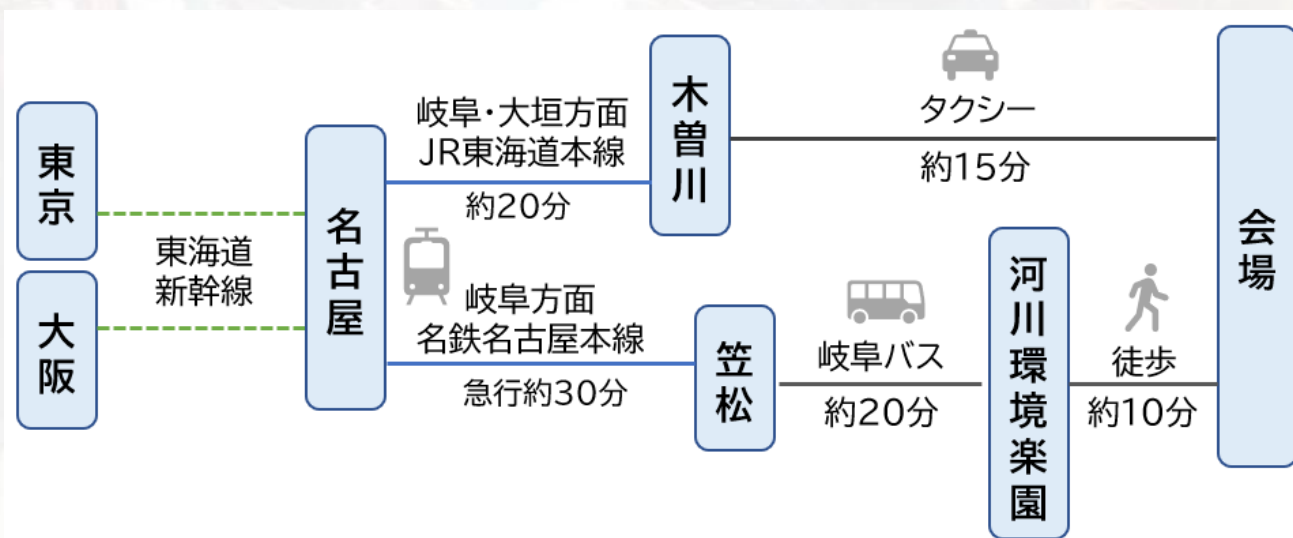

どちらの大会もメンバーと一緒に楽しく頑張っ
て走ってきたいと思います。応援よろしく
お願いします。

壮行会楽しんでいってください！

4 アクセス

公共交通機関でお越しの場合

乗用車でお越しの場合

一宮木曾川 IC から 10 km

5 会場・受付

- 会場はかさだ広場駐車場東側の芝生広場です。
- 受付は 10:00 から開始します。参加費・カンパは受付で係の者にお渡しください。
- 当日は「カンパのみ」クラスのみ受け付けます。