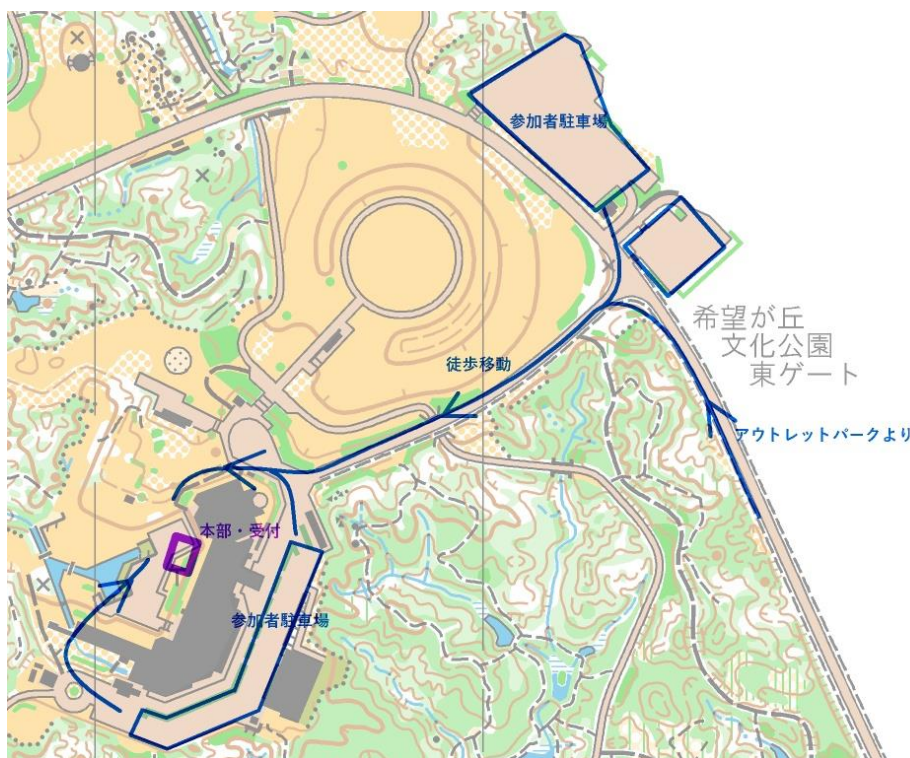

第 10 回ウェルカムリレーオリエンテーリング大会 プログラム

開催日 : 2022 年 5 月 28 日 (土) 雨天決行荒天中止

会場 : 滋賀県「希望ヶ丘文化公園 青年の城」

主催 : NishiPRO

公式 Web : http://nishipro.com/welcome_relay/

会場

「青年の城」の中庭がメイン会場となります。

自家用車アクセス

左記の駐車場をご利用ください (普通車 1 台 500 円)。

・名神自動車道 竜王 IC
より 3km(5 分)

公共交通アクセス

JR 琵琶湖線 近江八幡駅
より [近江鉄道バス「三井アウトレットパーク滋賀竜王行」](#) 約 30 分 → アウトレットから徒歩約 40 分 (3km)。タクシーでも来場可能です。

会場

青空会場です。タープ・テント・シート類は設営可能です。選手の邪魔にならない場所に設営してください。**芝生の保護のため、ペグ・杭類の使用は控えて**いただくようお願いいたします。

競技情報

使用地図

「青年の城 2013」

- 本大会のために追加地図修正入り

• JSOM2007(旧規定)準拠、縮尺 1:7500、等高線間隔 5m

- A4 サイズ縦長、0.08mm 厚のポリエチレン袋に封入済み

大会ホームページにサンプル地図がありますので事前にご確認ください。ただし、大会会場での閲覧は禁止いたします。

通過証明