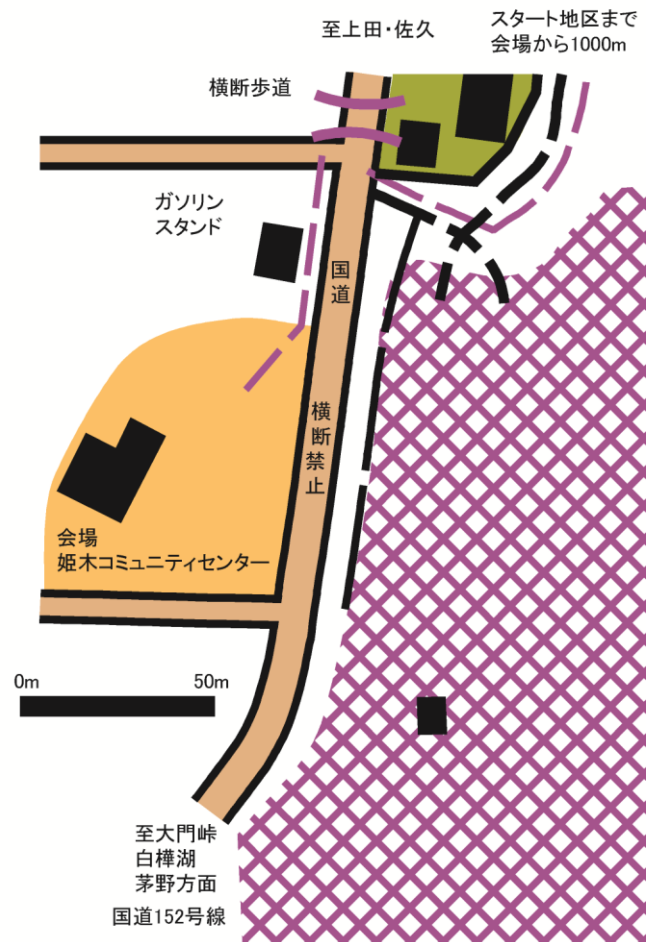

表彰式なし

賞状は参加者がエントリー時に登録した住所に後日お送りします。
表彰式を待つ会場に残る必要はありません。

当日地図販売なし

競技に使用した地図、全コントロール図の販売を当日は行いません。地図販売のweb予約を後日公開します。地図販売を待つ会場に残る必要はありません。

参加者へのサービスが下がって申し訳ありません。しかしながら、エントリーしてくださった皆様全員が、姫木の森で楽しくオリエンテーリングしていただくことを、まず第一に目指します。

アクセス

自家用車

中央自動車道「諏訪インター」から車で25km。

駐車場	停められる車	会場まで
第1駐車場 (無人)	50台	2.0km
第2駐車場 (無人)	20台	2.1km
第3駐車場 (無人)	100台	2.5km

会場から200mのスペースで3分程度の乗降停車可能
(上記地図で「[降車スペース](#)」の位置)

公共交通機関

JR 中央線「茅野駅」([リンク](#))よりバス白樺湖線に乗って50分
バス停「大門峠」([リンク](#))より徒歩30分。歩道なし、車注意

JR 茅野駅 西口3番乗場発		大門峠 着
07:45	→	08:35
10:20	→	11:10
13:45	→	14:35
14:55	→	15:45

大門峠 発		JR 茅野駅 着
09:16	→	10:10
11:56	→	12:50
15:01	→	15:55
16:21	→	17:15

会場案内

姫木平コミュニティセンター内にトイレあり(土足禁止)
乳幼児を乗せた以下の車両は、会場内に駐車してください。
谷川車、加藤車、小暮車、大友車、源後車