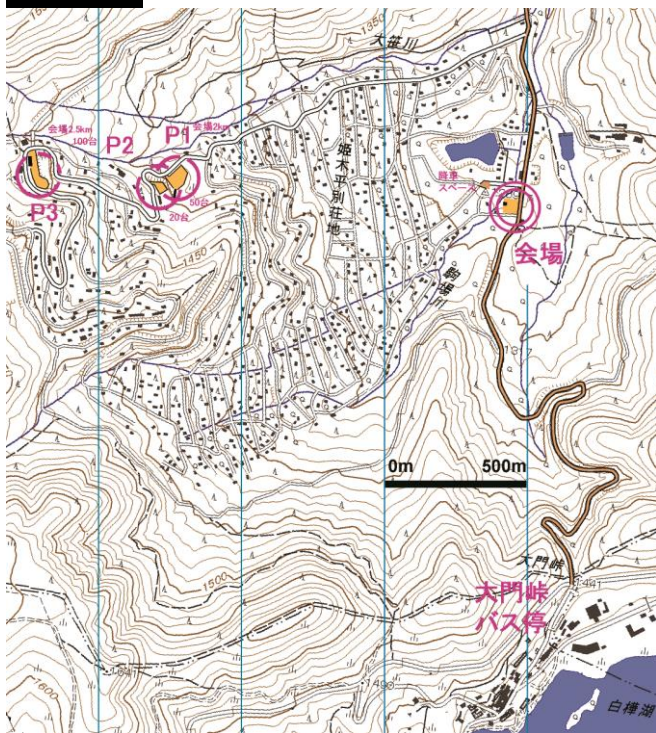

参加者へのお願い

スムーズな運営にご協力をお願いします

本大会は計画を遥かに超える人数のエントリーがありました。会場設備が参加人数全員に同時に対応できません。そこで会場への滞留時間を短くするために、通常のオリエンテーリング競技大会に比べて以下の対応を行います。

表彰式なし

賞状は参加者がエントリー時に登録した住所に後日お送りします。
表彰式を待つ会場に残る必要はありません。

当日地図販売なし

競技に使用した地図、全コントロール図の販売を当日は行いません。地図販売のweb予約を後日公開します。地図販売を待つ会場に残る必要はありません。

参加者へのサービスが下がって申し訳ありません。しかしながら、エントリーしてくださった皆様全員が、姫木の森で楽しくオリエンテーリングしていただくことを、まず第一に目指します。

アクセス

自家用車

中央自動車道「諏訪インター」から車で25km。

駐車場	停められる車	会場まで
第1駐車場 (無人)	50台	2.0km
第2駐車場 (無人)	20台	2.1km
第3駐車場 (無人)	100台	2.5km

会場から200mのスペースで3分程度の乗降停車可能
(上記地図で「[降車スペース](#)」の位置)

公共交通機関

JR 中央線「茅野駅」([リンク](#))よりバス白樺湖線に乗って50分
バス停「大門峠」([リンク](#))より徒歩30分。歩道なし、車注意

JR 茅野駅 西口3番乗場発		大門峠 着
07:45	→	08:35
10:20	→	11:10
13:45	→	14:35
14:55	→	15:45

大門峠 発		JR 茅野駅 着
09:16	→	10:10
11:56	→	12:50
15:01	→	15:55
16:21	→	17:15