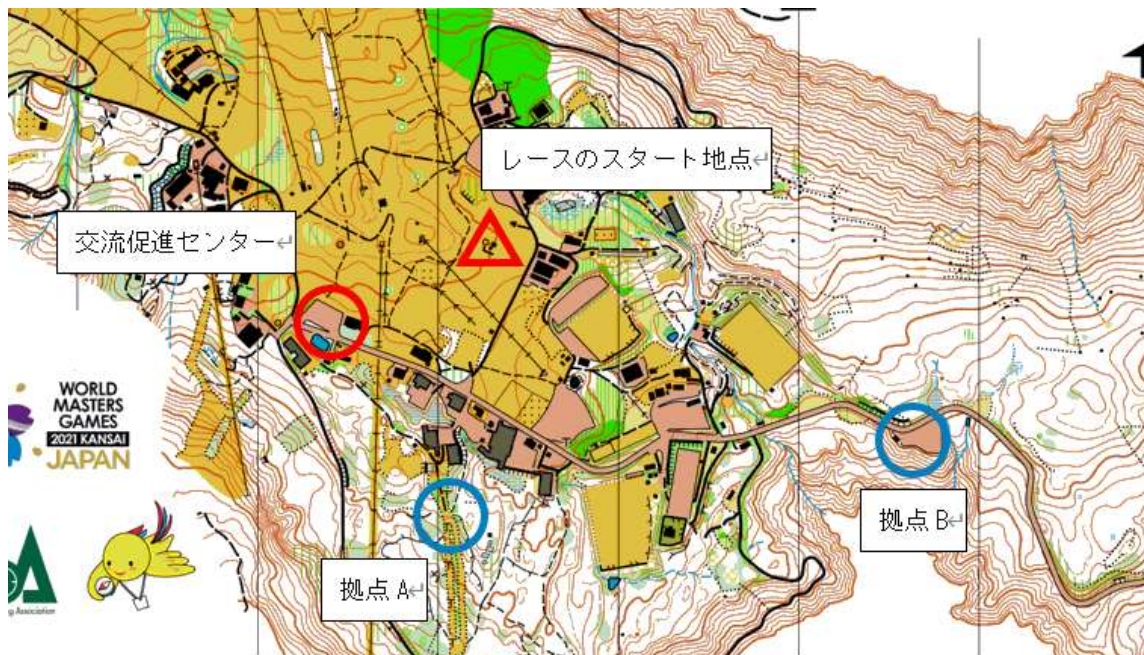

### 5月7日(土)

使用地図:「八チ高原」(2020年) 縮尺 1:10000 または 1:7500

等高線間隔 5m、地図規定 ISOM2017-2 に準拠

練習内容・スケジュール(予定)

メニュー	時刻	場所	距離	コントロール数
集合	11:00	交流促進センター	—	—
移動	11:15	拠点 A へ	0.4km	—
コンピ 1	11:25	拠点 A	1.1km, up50m	8
コンピ 2※	11:45		1.1km, up50m	8
マススタート	12:10		1.4km, up70m	8
移動	12:40	拠点 B へ	0.9km	—
サーキット 1	13:10	拠点 B	1.6km, up50m	7
サーキット 2※	13:40		1.2km, up25m	6
移動	14:00	交流促進センターへ	1.0km	—
レース	14:30		3.0km, up150m	11
1日目練習終了	15:30		—	—
宿舎へ移動	16:00		—	—

※コンピ2とサーキット2は、それぞれスタート時刻に間に合う人のみ対象とします。

## 位置関係