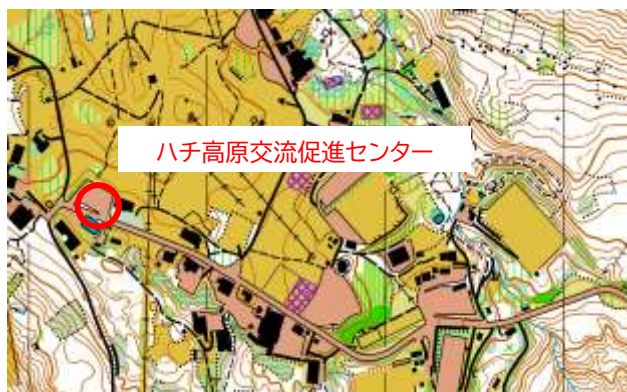

2.集合場所

・5月7日 11:00 ハチ高原交流促進センター 集合

東鉢伏経由 R9

・5月8日 9:30 ハチ北高原スキー場駐車場(P1) 集合