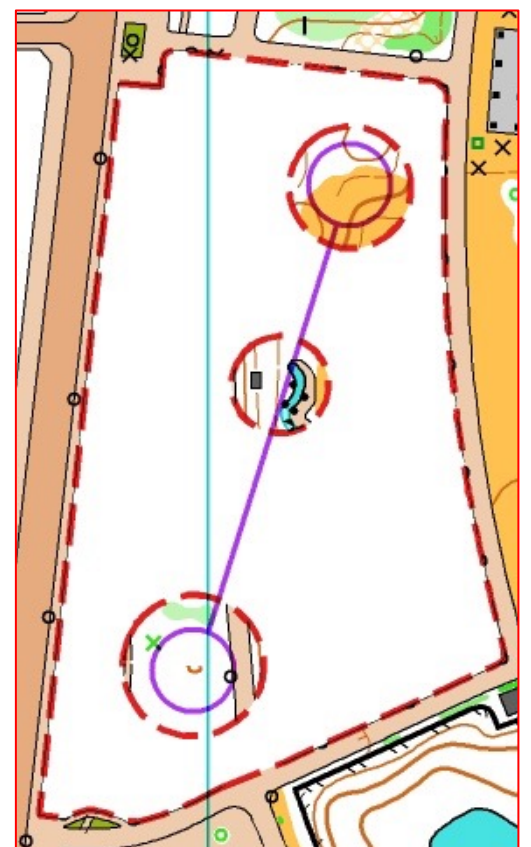

練馬OLC 新歓練習会 コース詳細

コース設定：新田見 優輝

Relay と **Diamond** では、情報が削られたエリアのある地図を事前に選択して出走することが可能です。削られ方は見本から察してください。勿論、無加工の地図も選択可能です。

無加工

Relay見本

Diamond見本

Relay と **Route Choice** では 「現地に存在しない立ち入り禁止」 エリアを用意しています。通行しないようにしてフェアに努めましょう。

無加工

Relay見本
Route Choice見本

Line は左下図見本のように2種類の課題で構成されます。

- 上部の太線区間では、太線の内部からはみ出ないように走行します。
 - 下部の破線区間では、穴から見える地図をヒントに破線を辿ります。
- 右側に、仮にスケスケだったとしたら、の図をお出ししています。

Line見本

Line スケスケVer

Relay の会場レイアウトは下図見本の通りです。コース設定者が当日不在のため、何となくチェンジオーバー方法をイメージをしてください。あとはライブ感で楽しんでください。

1. 走者は△にあるスタートステーションをパンチして出走
2. ◎にあるフィニッシュステーションをパンチしてフィニッシュ
3. △にいる次走者は走者のフィニッシュを目視等してチェンジオーバー
4. 次走者は1から実行
5. 4走が最初にフィニッシュし、4人全員の成績がついたチームが勝ち

Relay Start Finish見本