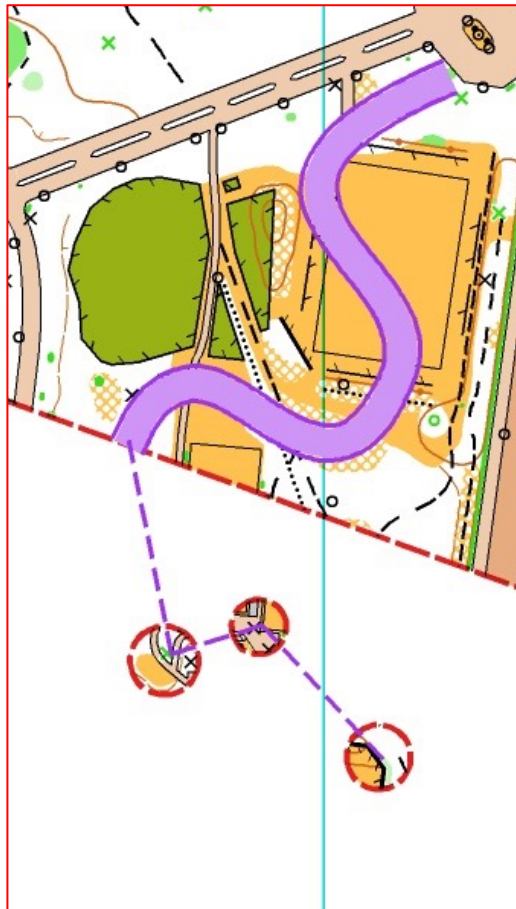

練馬OLC 新歓練習会 コース詳細

コース設定：新田見 優輝

Relay と **Diamond** では、情報が削られたエリアのある地図を事前に選択して出走することが可能です。削られ方は見本から察してください。勿論、無加工の地図も選択可能です。

無加工

Relay見本

Diamond見本

Relay と **Route Choice** では 「現地に存在しない立ち入り禁止」 エリアを用意しています。通行しないようにしてフェアに努めましょう。

無加工

Relay見本
Route Choice見本

Line は左下図見本のように2種類の課題で構成されます。

- 上部の太線区間では、太線の内部からはみ出ないように走行します。
 - 下部の破線区間では、穴から見える地図をヒントに破線を辿ります。
- 右側に、仮にスケスケだったとしたら、の図をお出ししています。

Line見本

Line スケスケVer

Relay の会場レイアウトは下図見本の通りです。コース設定者が当日不在のため、何となくチェンジオーバー方法をイメージをしてください。あとはライブ感で楽しんでください。

1. 走者は△にあるスタートステーションをパンチして出走
2. ◎にあるフィニッシュステーションをパンチしてフィニッシュ
3. △にいる次走者は走者のフィニッシュを目視等してチェンジオーバー
4. 次走者は1から実行
5. 4走が最初にフィニッシュし、4人全員の成績がついたチームが勝ち

Relay Start Finish見本