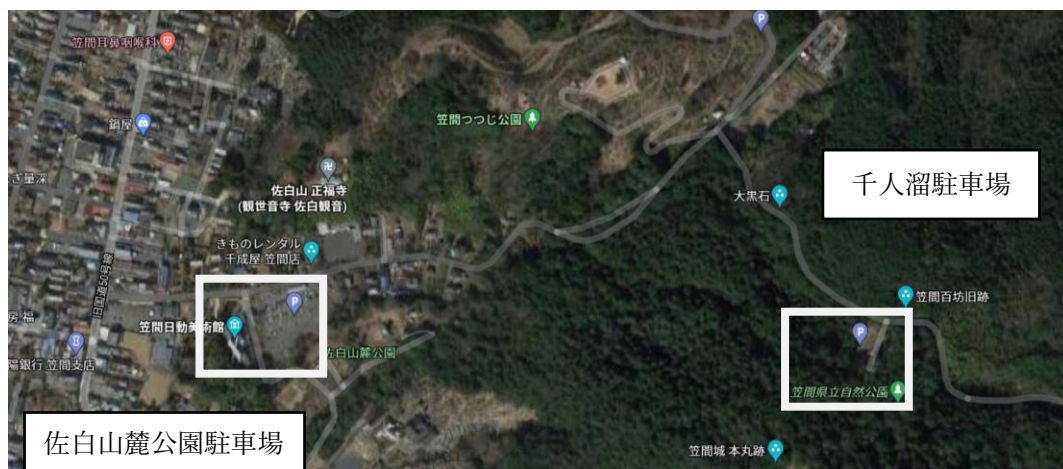

# いばらきオリエンテーリング練習会 プログラム

-兼全日本リレー茨城県選手団強化練習会-

- 日時 2022年2月11日(金・祝)
- 目的  
全日本リレーに向けた茨城県選手団の強化、また茨城県関係者同士の親睦を深める
- 会場  
茨城県笠間市 千人溜駐車場  
<https://goo.gl/maps/J4S3Vnz3MVP2Anb36>
- アクセス

## [車で来場される場合]

千人溜駐車場に直接お越しください。止められない場合、佐白山麓公園駐車場に駐車してください。

## [公共交通機関で来場される場合]

JR笠間駅から3km、徒歩40分

## • スケジュール

10:00	開場
11:00~13:30	フリースタート(レース・メニュー含む)
13:30~14:30	講習会
15:00	フィニッシュ閉鎖

- 地図情報  
「佐白山麓2019」茨城県オリエンテーリング協会2019年作成  
ISOM2017-2準拠 縮尺1:10000 等高線間隔5m
- メニュー内容  
レース  
E 4.1km ↑250m  
A 2.4km ↑175m  
B 1.5km ↑90m  
  
レース後メニュー(すべて計時できます)  
menu1 1.5km  
menu2 1.4km  
longleg 2.4km  
メニューの地図は受付で配布します。
- スタート  
-フリースタートです。  
-スタート地区までは青色テープ誘導で会場から3分です  
-スタート地区でご自分の地図をピックアップして各自スタートしてください  
-スタート方法が分からない方は受付までお越しください
- フィニッシュ  
-パンチングフィニッシュです  
-会場までは地図を見て戻ってください。3分程度で到着します。
- 注意事項  
-トレイン内および周辺には文化財発掘地、特別自然保護地域、林野庁試験地など様々な理由で立ち入り禁止となっている場所があります。立ち入り禁止記号の中および地図外には絶対に侵入しないでください  
-本練習会は保険に加入しません