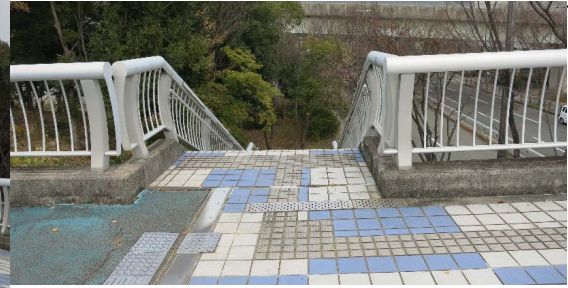

9. 路面のタイルが終わるあたりで、右へ降りる階段があります。

10. この右への階段を降ります。

11. 階段を降りた後は、進んで公園内に入ってください。

12. 小径を進み林を抜け、舗装区域を左に進めば。会場が、見えてきます。

車の場合（北からの場合）

1. りんくう駅前南交差点を右（海側）へ

2. 海側に進みます

3. 道なりの右へ曲がります