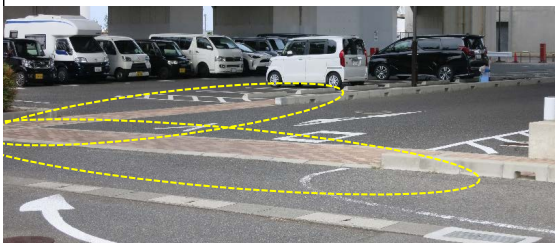

7. 駐車場内にも各所に歩道（段差）があります。一旦停止して、歩行者、走行者がいないことを確認の上、進んでください。

駐車料金			
車種別	時間		料金
	平日	駐車料金	土、日、祝日 駐車料金
普通車	入庫～1時間以内	210円	入庫～1時間以内 310円
	1時間超～2時間以内	410円	1時間超～2時間以内 410円
	2時間超～3時間以内	640円	2時間超～3時間以内 640円
	3時間超～4時間以内	760円	3時間超～4時間以内 760円
	4時間超～5時間以内	880円	4時間超～5時間以内 880円
	5時間超～6時間以内	1,000円	5時間超～6時間以内 1,000円
	6時間超～7時間以内	1,130円	6時間超～7時間以内 1,130円
	7時間超～8時間以内	1,130円	7時間超～8時間以内 1,230円
大型バス等 (マイクロバス含む)	8時間超～24時間以内	1,130円 (※) 4,330円	8時間超～24時間以内 1,330円

(※) 2019年10月1日からの変更の概観。詳細は「道下り料金」のページをご覧ください。

ハートフルりんくう りんくう公園管理事務所