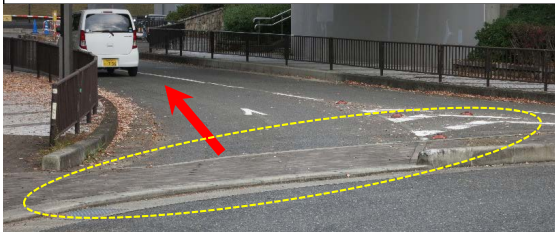

5. 左の分岐に入る際に、歩道（段差）があります。一旦停止して、歩行者、走行者がいないことを確認の上、進んでください。