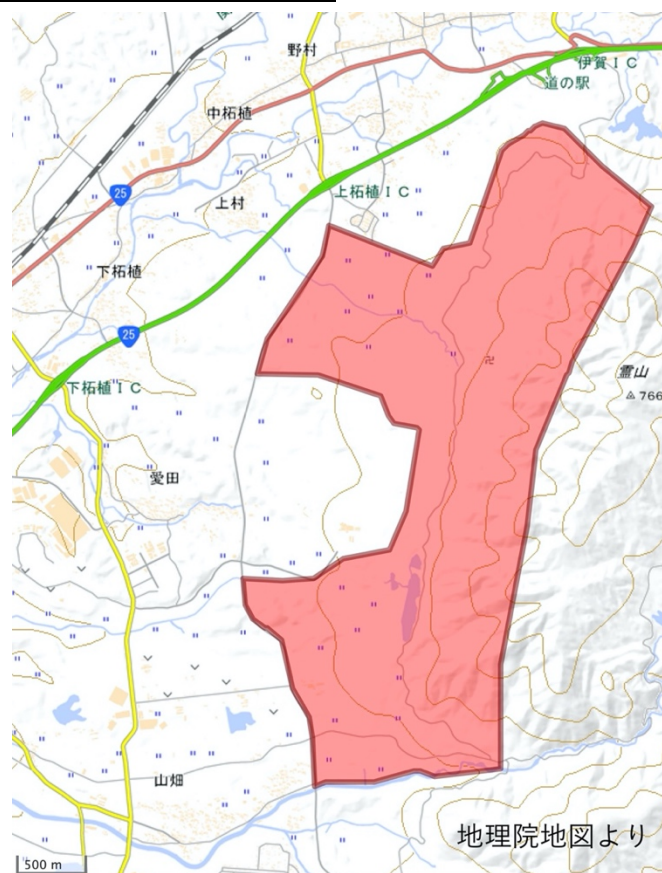

・【競技形態】

ポイントオリエンテーリングによるミドルディスタンス競技(公認大会 カテゴリ F)

※開催予定だったロングディスタンス競技については開催日程未定

- ・【地図】「霊山」「霊山南(仮)」 **新規トレイン予定!**
- ・【パンチングシステム】EMIT 社製電子パンチングシステム(E-card)使用

6. 立ち入り禁止区域

本大会への参加、および観戦を予定している方は、要項 1.0 発行日から本大会終了までの期間、以下に示す立ち入り禁止区域へのオリエンテーリング目的(トレイン視察を含む)での立ち入りを禁止します。

立ち入り禁止区域(地図上の赤色の範囲)

7. お問い合わせ先

何かご不明な点がございましたら下記お問い合わせ先までご連絡ください。

☆大会用メールアドレス☆

kukwuru.26th☆gmail.com ←☆を@に変えてください。

☆電話番号☆ (急ぎを要する場合以外は上記メールアドレスにご連絡下さい)

090-9256-4977(森江)

☆大会公式 HP☆