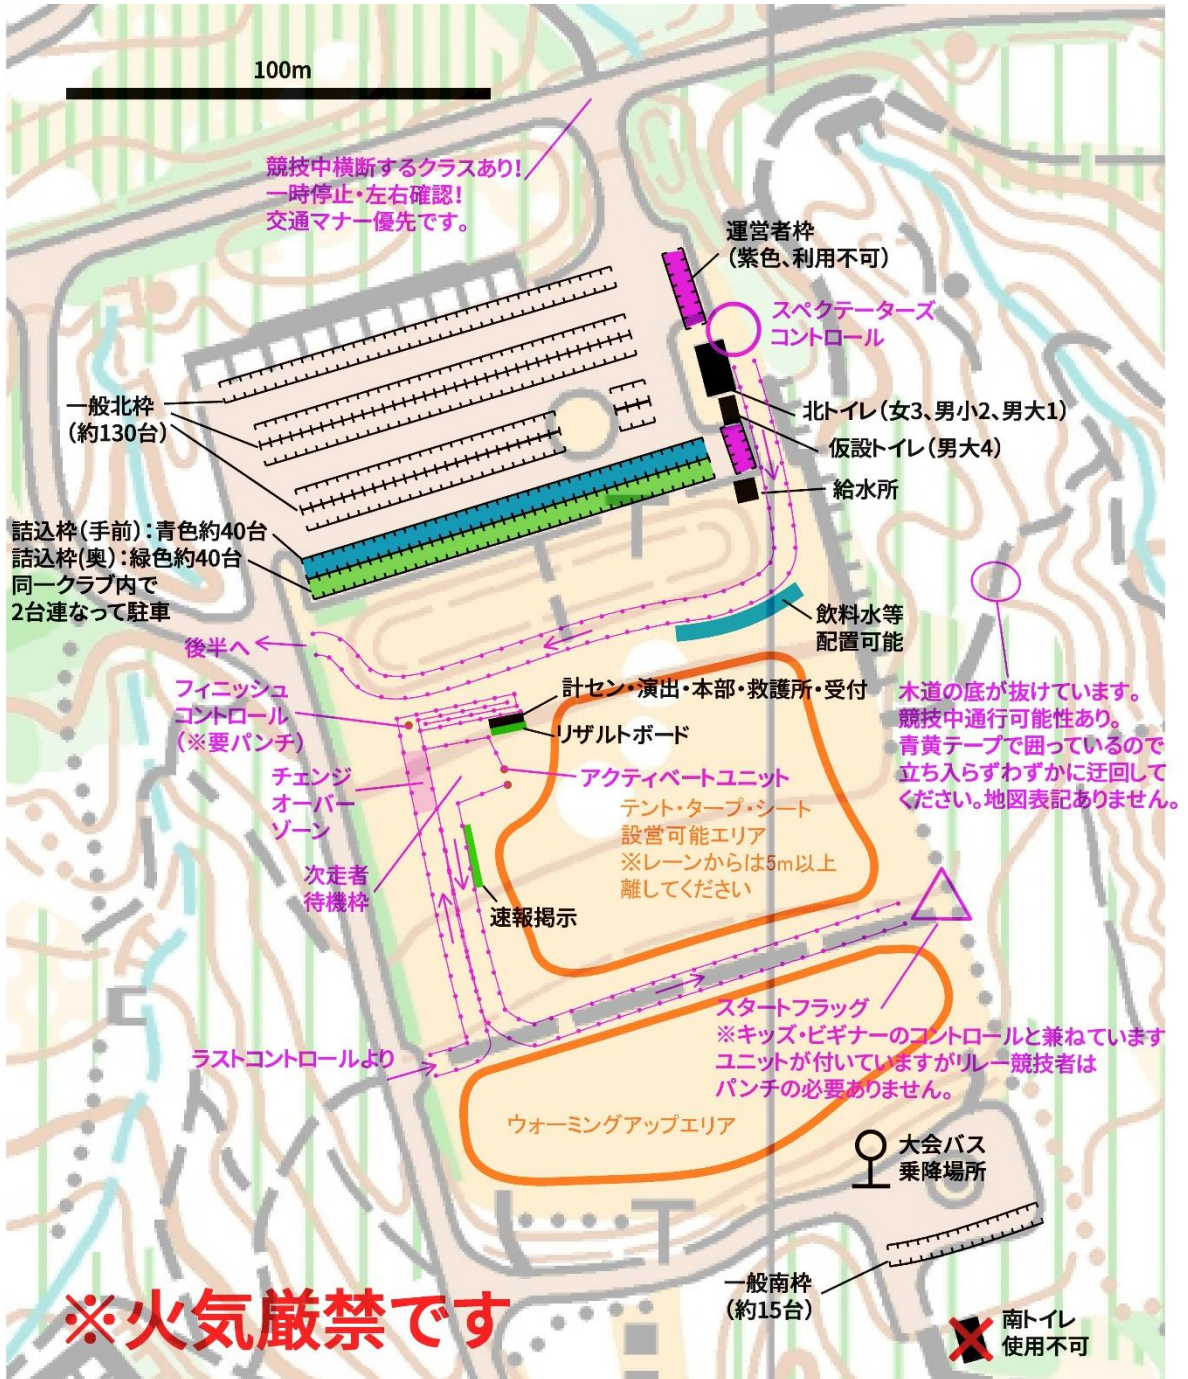

会場詳細図

最終オーダー登録

全チーム、最終オーダー登録が必要です。

Web 入力による提出 (推奨)

<http://bit.ly/2ZoX0Vr> にアクセスし、画面表示に従って提出してください。期限内であれば何度でも再提出が可能です。

入力にはパスワードが必要です。申込代表者様に個別にメール連絡を行いますので、各クラブ内で共有してください。

提出締切は、30日(土)20:00です。

紙による提出

前日スプリント大会の受付に専用紙を備え付けますので、記入して提出してください。

本プログラム末尾にもフォーマットを添付しておりますので、それを用いてもかまいません。

提出締切は、30日(土)16:00です。

最終オーダーの掲示

提出されたオーダーを取りまとめ、30日(土)21:00までにLap Centerに最終オーダーを掲示いたします。

Lap Center : <https://mulka2.com/lapcenter/>

当日の直前提出

提出期限以後にやむを得ない事情により、さらなるメンバー変更が発生した場合、当日の開会式前まで紙提出方式のみ受付いたします。その際、必ずその事情を登録用紙所定欄に記述して下さい。登録用紙は受付に備え付けてあります。

上記の通り提出されなかったメンバー変更があった場合、事後必ず正しい走順で再提出してください。**ただしその場合は、正規チームであってもオープンに変更となります。**

当日の天気

過去5年間の塩谷観測所(標高225m)の10月31日の気温・降水量は以下の通りです。現地はこれより約500m標高が高いことにご留意下さい。

	最大 雨量 (mm/h)	合計 雨量 (mm)	最高 気温 (°C)	最低 気温 (°C)
2020年	0.0	0.0	18.0	1.3
2019年	0.0	0.0	18.7	8.2
2018年	0.0	0.0	17.5	1.8
2017年	0.0	0.0	16.9	1.4
2016年	0.0	0.0	18.1	2.9

受付

チームごとにまとめて封筒に入れて必要物を配布します。封筒に入っているものは、以下の通りです。

- ・ナンバーカード
- ・地図
- ・レンタルEカード
- ・バックアップラベル

ナンバーカードは以下のようなフォーマットです。エントリーリストを確認して正しいナンバーを装着してください。**安全ピンは原則各自ご用意願います。**