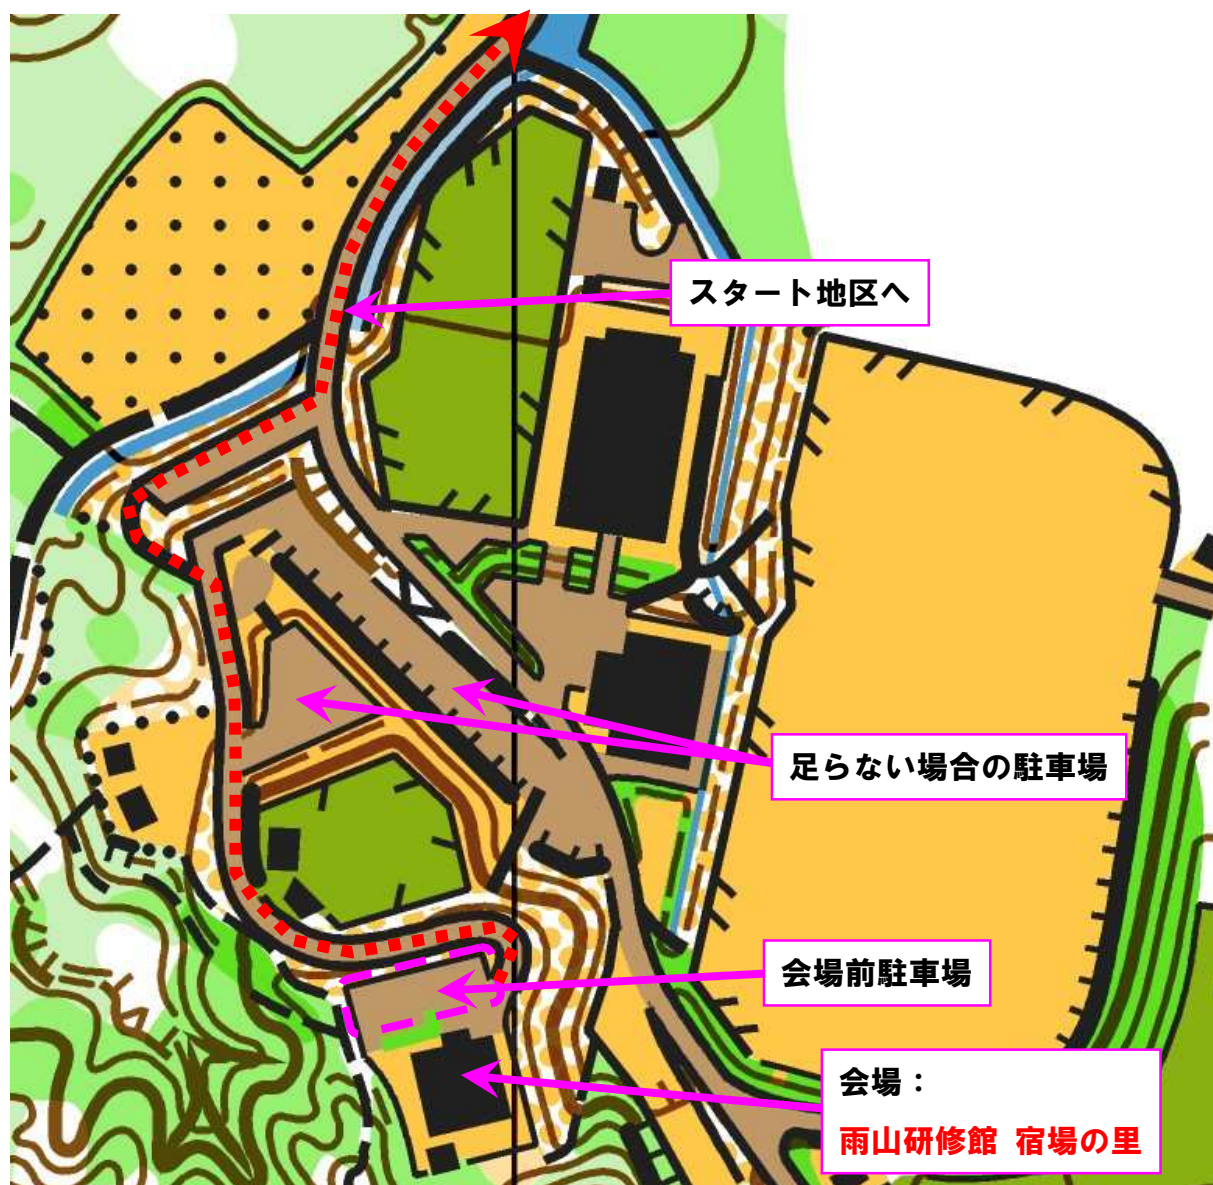

## 会場へのアクセス

### 1. 会場の位置

- ・雨山研修館 宿場の里：右記 URL(Google Map)をクリック(<https://bit.ly/3vD7j4s>)

## 会場及び周辺レイアウト

・会場は「雨山研修館 宿場の里」多目的ホール、女子更衣室として和室を用意しています。