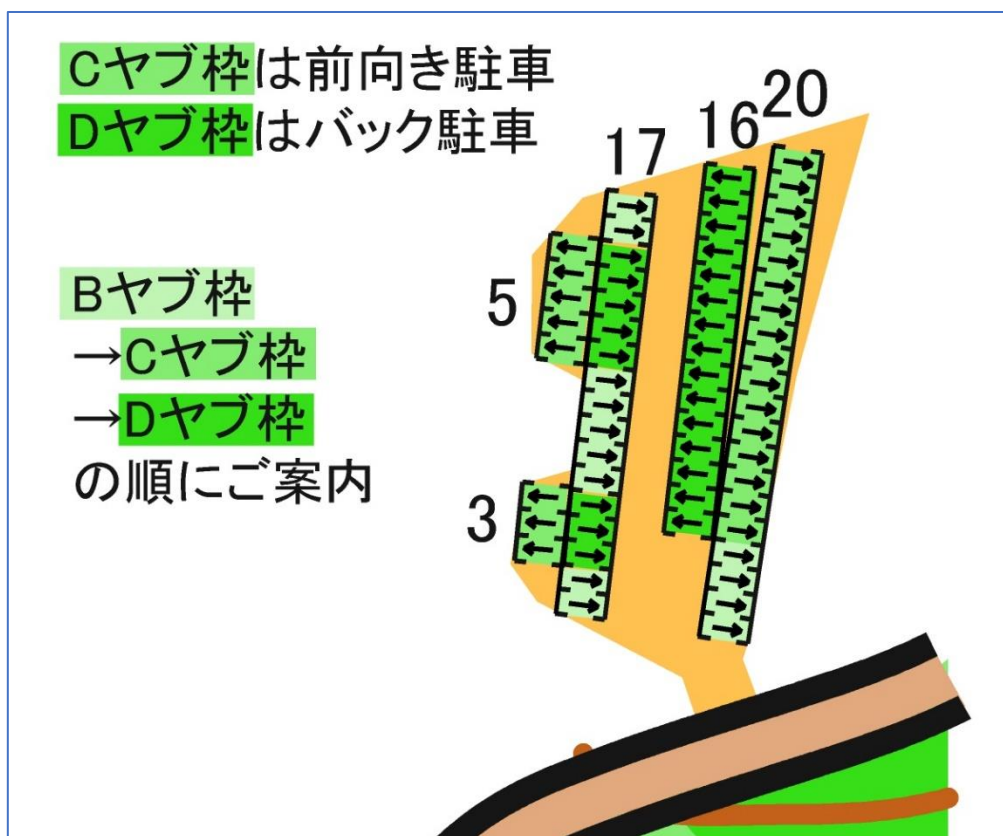

駐車場に関するお願い

駐車場収容台数がかなり厳しい状況となっており、**詰込み型の駐車方式**とさせていただきます。当日は係員の誘導に従ってください。大変ご不便をおかけいたしますが何卒ご協力よろしくお願い申し上げます。プログラムの通り、**道の駅駐車場は利用厳禁**です。

駐車場案内計画を下図に示します。諸事情により**早く帰らない**といけない方や個人クラス(鉄人除く)の方は**出来るだけ早い時間か、ピークを過ぎた後**にご来場ください。**駐車場の開場は 8:30** いたします。

(次ページへ続く)

このような状況ですので、追加の駐車場手配はすべてお断りとなります。ご了承ください。また、利用者整理のため、**ダッシュボードに駐車券番号**（下表参照）を大きく掲示していただくようご協力をお願いいたします（番号は枠とは一切関係ありません）。

申込代表者氏名	所属	駐車場希望台数	駐車券番号
中村 優那		10	1～10
松下 睦生	京都OLC	6	11～16
櫻井 千尋	名楯OLC	6	17～22
片山 裕典	OLP兵庫	4	23～26
永瀬 真一	KOLA	3	27～29
菅 麻里絵	朱雀OK	2	30～31
浴本 悠貴		2	32～33
稲田 旬哉	OLCふるはうす	2	34～35
稲田 旬哉	OLCふるはうす	1	36
片岡 佑太	大阪OLC	1	37
岩井 龍之介	TORCH	1	38
玉木圭介	大阪OLC	1	39
石原 湧樹	SKI-O Japan	1	40
高橋 茉莉奈		1	41
菅谷 裕志	OLCルーパー	1	42
中田 哲也	CCC	1	43
森下 晃成	静大OLC/静岡OLC	1	44
柴田 達真	アークスキーチーム	1	45
大江 恒男	OLP兵庫	1	46
吉野 信治	OLP兵庫	1	47
角岡 明	三河OLC	1	48
緒方 賢史	奈良市	1	49
鹿野 勸次	岐阜OLC	1	50
愛場 庸雅	OLCレオ	1	51
多賀野泰之	なし	1	52
河合 利幸	OLCレオ	1	53
佐藤 政明	大府市	1	54
土屋晴彦	愛知OLC	1	55
木村 洋介	大阪OLC/OLCルーパー	1	56
重吉 未来子	大阪OLC	1	57
本多太郎	OLCふるはうす/OLCルーパー	1	58
坂本 正憲	みやこOLC	1	59