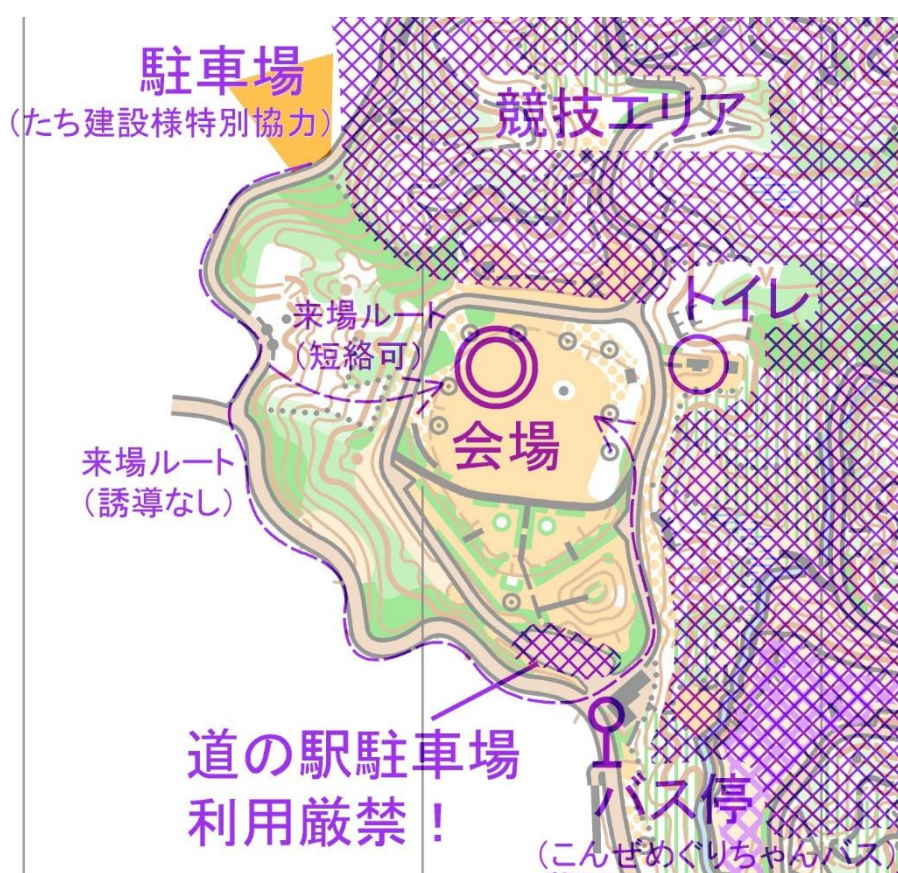

# 第9回ウェルカムリレーオリエンテーリング大会 プログラム

開催日 : 2021年5月30日(日) 雨天決行荒天中止

会場 : 滋賀県栗東市「日産リーフの森」

主催 : NishiPRO

公式Web : [http://nishipro.com/welcome\\_relay/](http://nishipro.com/welcome_relay/)

## 会場

### アクセス方法