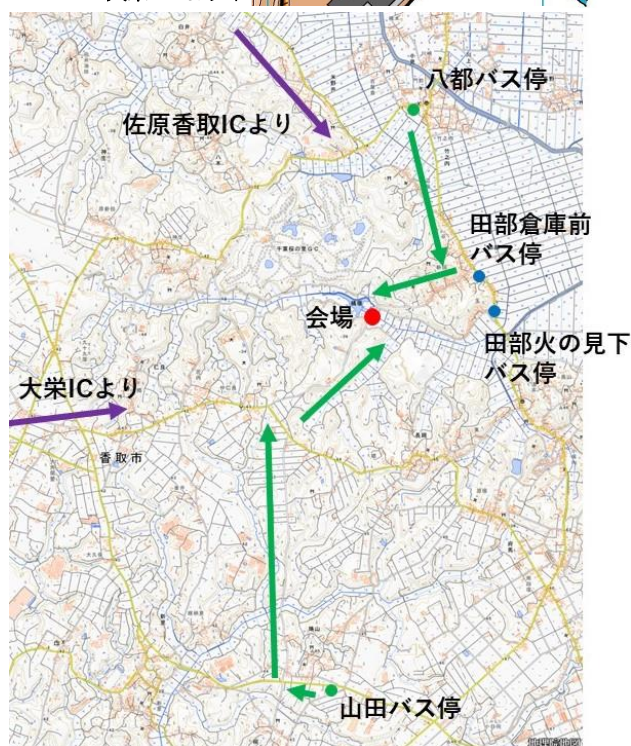

会場閉鎖 15:30

アクセス

車でお越しの場合

東関東自動車道大栄ICから20分

佐原香取ICから20分

公共交通機関でお越しの場合

JR 成田線小見川駅からバス府馬線

「田部倉庫前」下車徒歩15分

行き 小見川駅発 9:00, 11:01

帰り 田部倉庫前発 12:22, 15:31

JR 総武本線旭駅からバス府馬線

「田部火の見下」下車徒歩20分

行き 旭駅発 10:10, 11:55

帰り 田部火の見下発 15:15

千葉交通高速バス銚子～東京線旭ルート「山田」下車4.5km

行き 東京駅八重洲口発 8:40, 9:10, 9:40

帰り 山田発 13:49, 14:38, 15:13, 16:13

小見川ルート「八都」下車 3km

行き 東京駅八重洲口発 9:50

参加費

2本目以降 500円 (2本目以降のみ当日追加申し込みを受け付けます)

Eカードレンタル 300円

新規当日申し込みは行いません。

テレインプロフィール

下総台地の縁に位置する斜面林と橋堰によるため池からなる。林内の走行可能性は非常に良い。

競技情報

使用地図「橘ふれあい公園」(2021年作成)

ISSprOM2019 準拠 縮尺 1:4000 等高線間隔 2m

特殊記号	* /	水飲み場, 線状の遊具
	x	遊具・大きなベンチ・水桶・目立つ看板
	o	記念碑・小さな人工特徴物

クラス L:2.3km 95m↑, S:1.7km 85m↑, Extra (2本目用):1.8km 85m↑ Lクラスのみ2マップです。