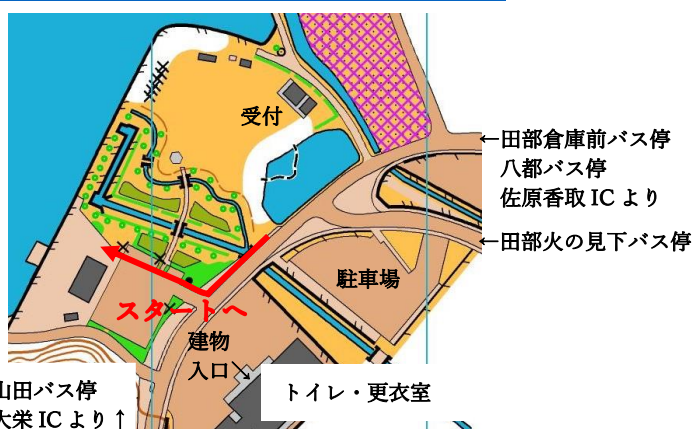

第 37 回京葉 OL クラブ大会 プログラム

(関東パークOツアー2020 in 橘ふれあい公園)

新型コロナウイルス感染対策

- ・手洗い, うがい, 手指消毒をこまめに行ってください.
- ・競技時以外はマスクを着用し, 密集しないようにしてください.
- ・競技中, 迂回するなどして, 一般来園者へ接近しすぎないようにご配慮をお願いいたします.
- ・37.5°C以上の発熱, 咽頭痛, 頭痛, 倦怠感等, 身体に異常がある際は参加をお控えください.
- ・大会当日, 会場到着までに以下の体調確認フォームにご回答ください.

<https://docs.google.com/forms/d/e/1FAIpQLScBP5YKgTy5cTI0_R4WMpX2ooi6_DRI-x2ipoUReiD-zhTGfg/viewform>

開催日: 2021年2月13日(土)(雨天決行・荒天中止)

会場: 橘ふれあい公園出合いの広場

タイムスケジュール

開場 10:30

トップスタート 11:00

スタート閉鎖 14:00

フィニッシュ閉鎖 15:00

会場閉鎖 15:30

アクセス

車でお越しの場合

東関東自動車道大栄ICから20分

佐原香取ICから20分

公共交通機関でお越しの場合

JR 成田線小見川駅からバス府馬線

「田部倉庫前」下車徒歩15分

行き 小見川駅発 9:00, 11:01

帰り 田部倉庫前発 12:22, 15:31

JR 総武本線旭駅からバス府馬線

「田部火の見下」下車徒歩20分

行き 旭駅発 10:10, 11:55

帰り 田部火の見下発 15:15

千葉交通高速バス銚子～東京線旭ルート「山田」下車4.5km