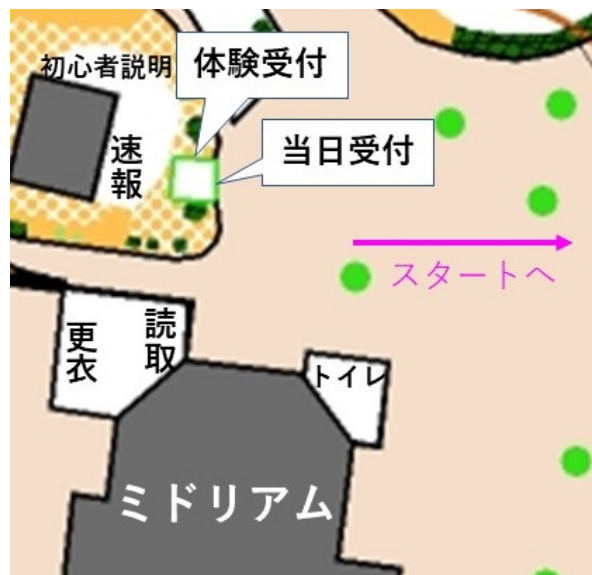

公式掲示板

木場ミドリヤムのセミナールーム内に公式掲示板を設置します。必ずご覧ください。

トイレ

木場ミドリヤムのトイレを、ご利用ください。

更衣

木場ミドリヤムのセミナールームをご利用ください。セミナールーム内に女性更衣用テントを用意します。貴重品以外の荷物はセミナールームに置いておくことが可能です。

体験コース受付 10:30~12:30

体験コース参加者は、木場ミドリヤム前のテントにお越し下さい。申込書をお渡ししますので、必要事項を記入し提出して下さい。体験コースは無料です。コンパスの貸し出しを希望される方は、申し出てください。万一、破損あるいは紛失された場合には実費(2000円)を負担していただきます。返却もこちらへお願いします。初めてオリエンテーリングをする方には、簡単なオリエンテーリングの説明をいたします。体験コースの通過チェックにはシールを使用します。ゴール後に記録証と参加賞を差し上げます。

L・Sクラス受付 10:30～12:30

事前申込者は、木場ミドリアムのセミナールームでレンタルEカード・バックアップラベルを、各自でピックアップしてください。

当日申込者は、木場ミドリアム前のテントにお越し下さい。申込書をお渡ししますので、必要事項を記入して提出し参加費をお支払いください。Eカードレンタルの方には、レンタルEカードをお渡しします。全てのクラスに参加可能ですが、地図が足りなくなった場合には希望のクラスに参加できない場合があります。バックアップラベルは、各自でピックアップしてください。