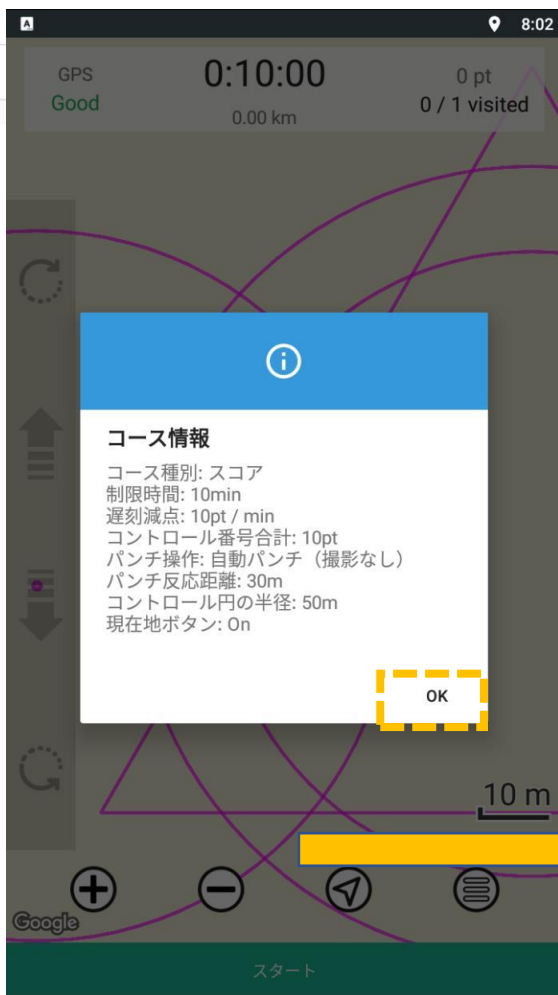

地域

北海道・東北	14
関東	190
中部	97
近畿	50
中国	16
四国	3
九州・沖縄	7
国外	

中部	
新潟県	4
富山県	3
石川県	3
福井県	13
山梨県	4
長野県	9
岐阜県	5
静岡県	25
愛知県	31

本番用のコースは後ほど公開します

長野県, 日本

初回公開日 2020/9/19

NaviTabiガイド (2.スタート操作)

NaviTabi トライアル

コースをまわる

ライブ観戦

結果リスト

リーダーボード

安全管理上の理由により、「ライブ観戦有効」をお願いしています。

NaviTabiガイド (3.プレイ中)

地図の回転

今回は紙地図をベースにナビゲーションを行うため、ほとんど使いません。

現在地ボタン
押ししている間、
地図に現在地が表示
されます。

地図の拡大/縮小

NaviTabiガイド (4.フィニッシュ後)

GPS No 0:08:47 10 pt
0.22 km 1 / 1 visited

完了

フィニッシュの範囲に入ると競技が終了します。
競技続行したい場合はお気をつけください。

NaviTabi

クラブカップ7人リレー前日 2020/09/19 10:03
イベント
クラブカップ7人リレー前日ミニロゲイニング NaviTabi トライアル

10 pt 0:01:13
1 / 1 visited 0.22 km

スポット訪問得点	10
減点	0
総得点	10

S
9/19 10:03:17

10
9/19 10:03:51

F
0/19 10:04:20

記録は削除しないでください

戻るボタンを押してください。
操作終了です。