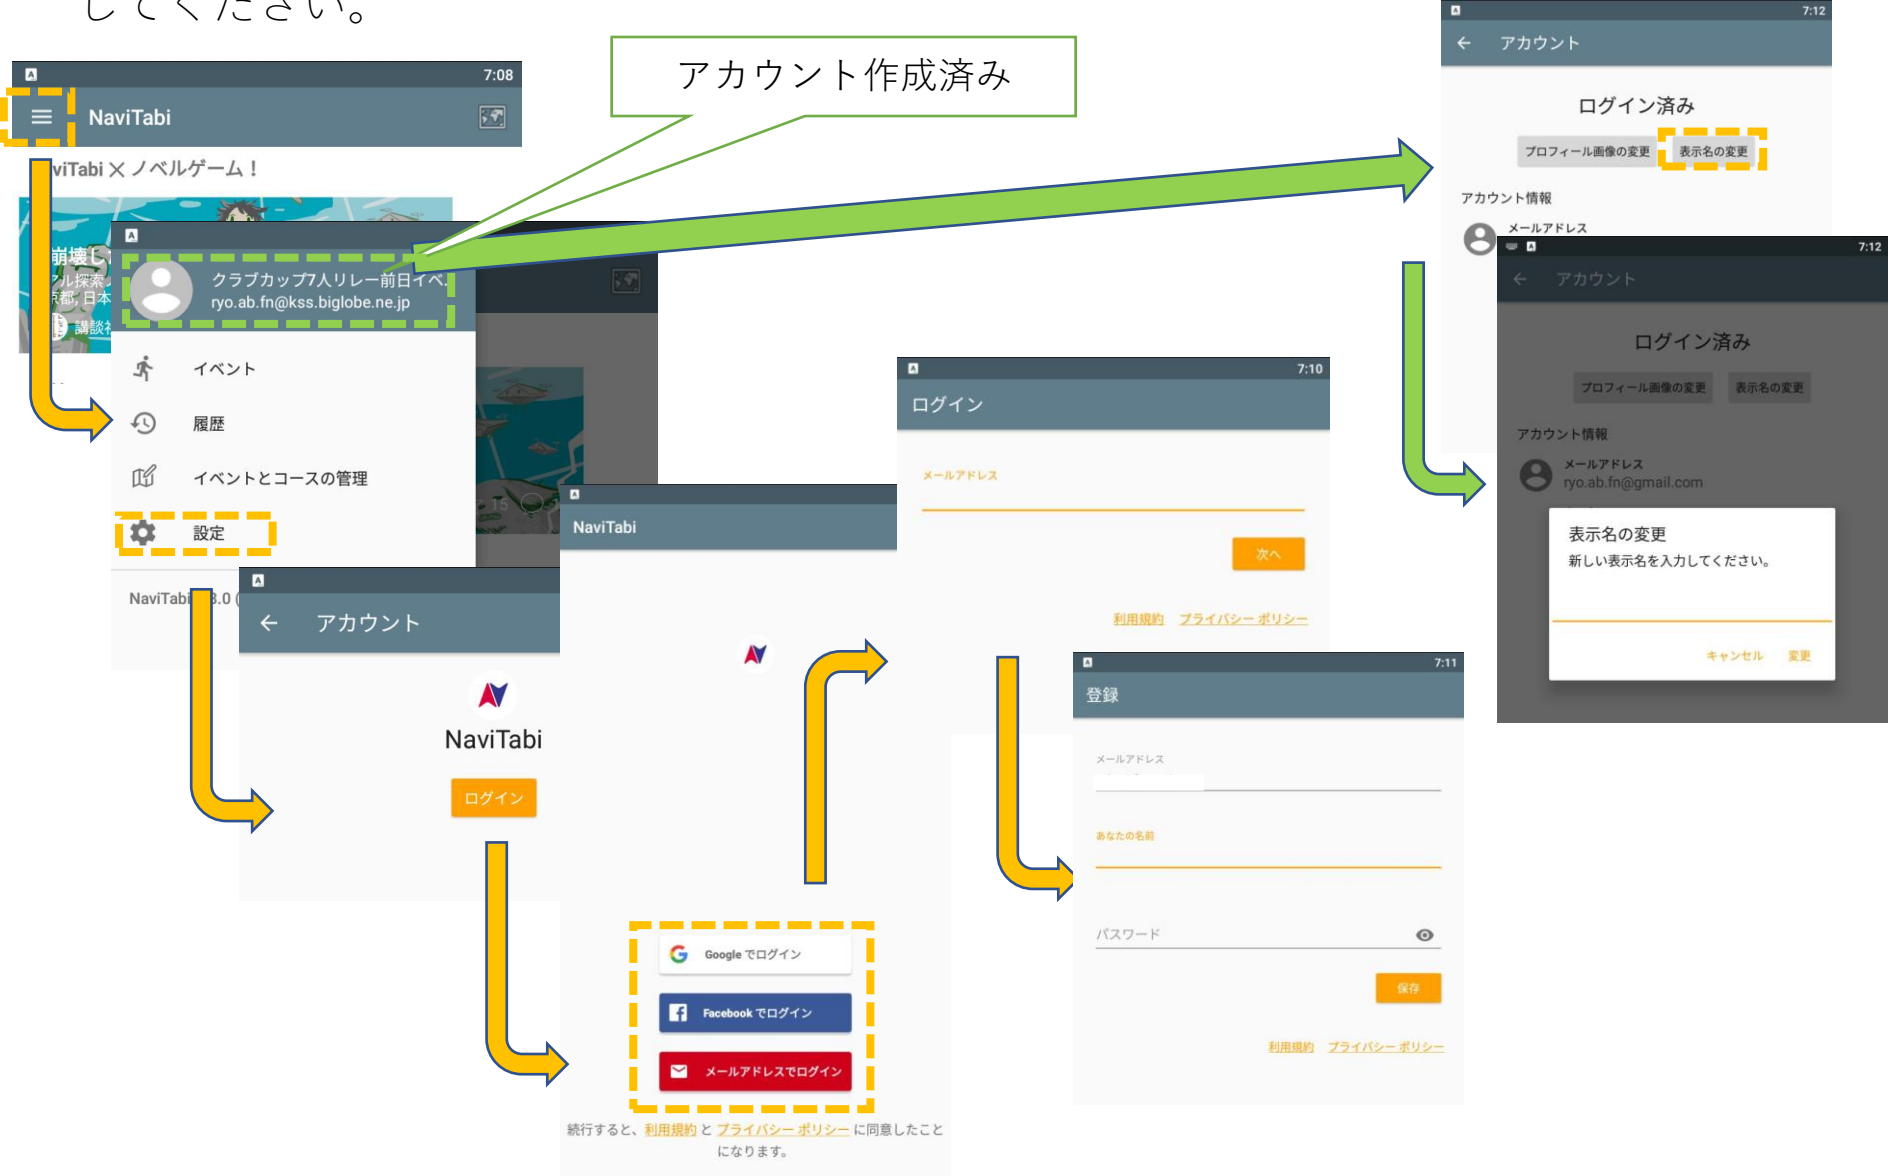

NaviTabiガイド (0.ログイン)

ログイン (アカウント作成) をし、事前に**表示名を自分のチーム名**にしてください。

NaviTabiガイド (1.コース選択)

NaviTabi × ノベルゲーム!

新着

スターを付けたイベント

制限時間のないコース

人気のタグ

地域

北海道・東北	14
関東	190
中部	97
近畿	50
中国	16
四国	3
九州・沖縄	7
国外	

中部	
新潟県	4
富山県	3
石川県	3
福井県	13
山梨県	4
長野県	9
岐阜県	5
静岡県	25
愛知県	31

本番用のコースは後ほど公開します

長野県, 日本

初回公開日 2020/9/19

NaviTabiガイド (2.スタート操作)

NaviTabi トライアル

コースをまわる

ライブ観戦

結果リスト

リーダーボード

安全管理上の理由により、「ライブ観戦有効」をお願いしています。

NaviTabiガイド (3.プレイ中)

地図の回転

今回は紙地図をベースにナビゲーションを行うため、ほとんど使いません。

10 pt 0:01:13
1 / 1 visited 0.22 km

スポット訪問得点	10
減点	0
総得点	10

S
9/19 10:03:17

10
9/19 10:03:51

F
0/19 10:04:20

記録は削除しないでください

戻るボタンを押してください。
操作終了です。