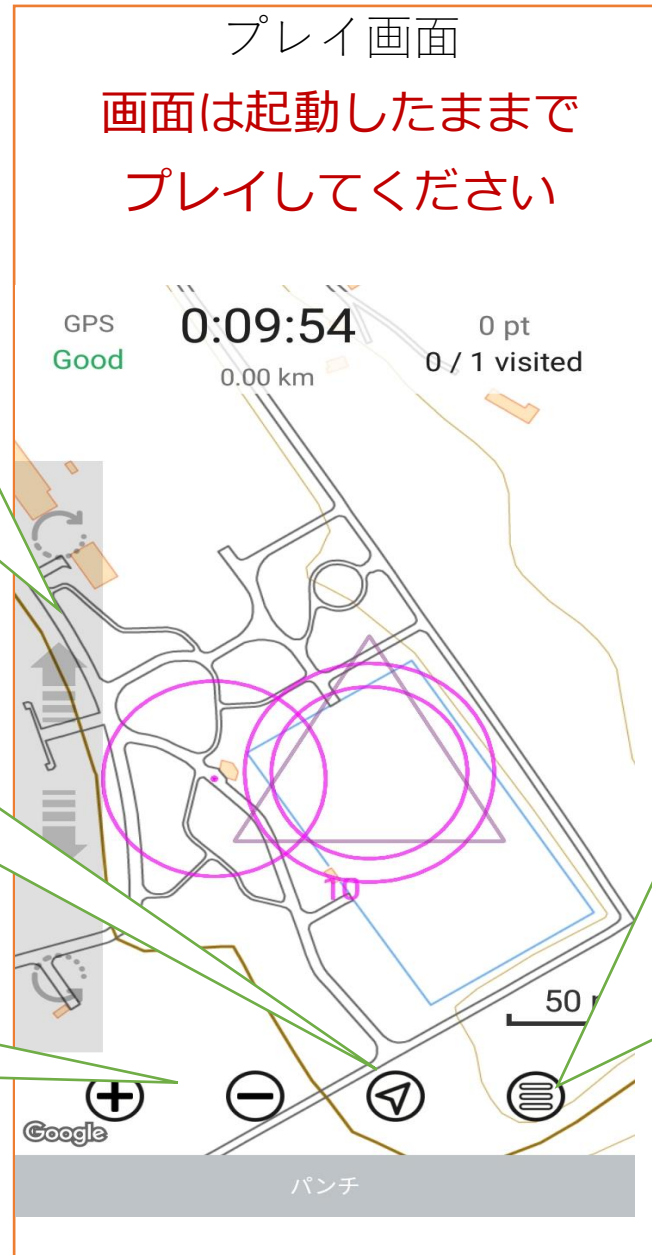

地域

北海道・東北	14
関東	190
中部	97
近畿	50
中国	16
四国	3
九州・沖縄	7
国外	

中部	
新潟県	4
富山県	3
石川県	3
福井県	13
山梨県	4
長野県	9
岐阜県	5
静岡県	25
愛知県	31

本番用のコースは後ほど公開します

長野県, 日本

初回公開日 2020/9/19

NaviTabiガイド (2.スタート操作)

NaviTabi トライアル

コースをまわる

ライブ観戦

結果リスト

リーダーボード

安全管理上の理由により、「ライブ観戦有効」をお願いしています。

NaviTabiガイド (3.プレイ中)

地図の回転

今回は紙地図をベースにナビゲーションを行うため、ほとんど使いません。

現在地ボタン
押ししている間、
地図に現在地が表示
されます。

地図の拡大/縮小

NaviTabiガイド (4.フィニッシュ後)

GPS No 0:08:47 10 pt
0.22 km 1 / 1 visited

完了

フィニッシュの範囲に入ると競技が終了します。
競技続行したい場合はお気をつけください。

NaviTabi

クラブカップ7人リレー前日 2020/09/19 10:03
イベント
クラブカップ7人リレー前日ミニロゲイニング NaviTabi トライアル

10 pt 0:01:13
1 / 1 visited 0.22 km

スポット訪問得点	10
減点	0
総得点	10

S
9/19 10:03:17

10
9/19 10:03:51

F
0/19 10:04:20

記録は削除しないでください

戻るボタンを押してください。
操作終了です。