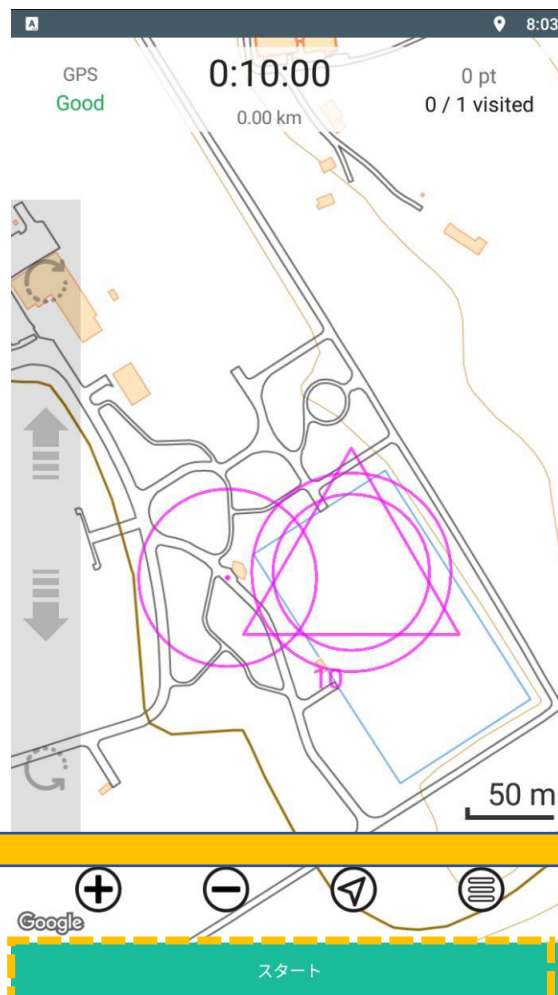

地域

北海道・東北	14
関東	190
中部	97
近畿	50
中国	16
四国	3
九州・沖縄	7
国外	

中部	
新潟県	4
富山県	3
石川県	3
福井県	13
山梨県	4
長野県	9
岐阜県	5
静岡県	25
愛知県	31

本番用のコースは後ほど公開します

長野県, 日本

初回公開日 2020/9/19

NaviTabiガイド (2.スタート操作)

NaviTabi トライアル

コースをまわる

ライブ観戦

結果リスト

リーダーボード

安全管理上の理由により、「ライブ観戦有効」をお願いしています。

NaviTabiガイド (3.プレイ中)

地図の回転

今回は紙地図をベースにナビゲーションを行うため、ほとんど使いません。

現在地ボタン
押ししている間、
地図に現在地が表示
されます。

地図の拡大/縮小

NaviTabiガイド (4.フィニッシュ後)

GPS No 0:08:47 10 pt
0.22 km 1 / 1 visited

完了

フィニッシュの範囲に入ると競技が終了します。
競技続行したい場合はお気をつけください。

NaviTabi

クラブカップ7人リレー前日 2020/09/19 10:03
イベント
クラブカップ7人リレー前日ミニロゲイニング NaviTabi トライアル

10 pt 0:01:13
1 / 1 visited 0.22 km

スポット訪問得点	10
減点	0
総得点	10

S
9/19 10:03:17

10
9/19 10:03:51

F
0/19 10:04:20

記録は削除しないでください

戻るボタンを押してください。
操作終了です。