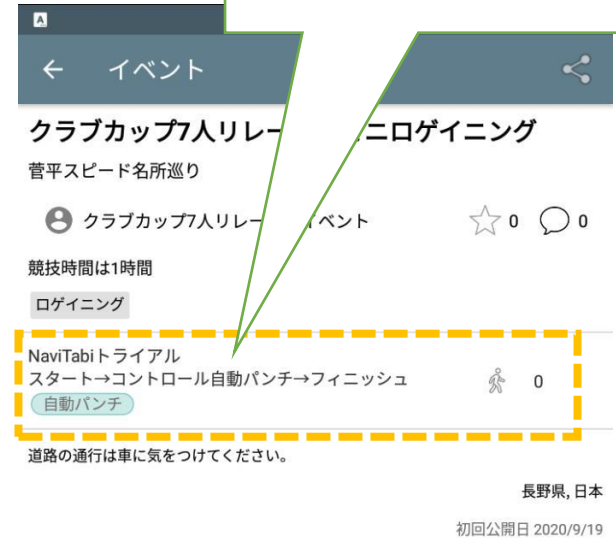

長野県, 日本

初回公開日 2020/9/19