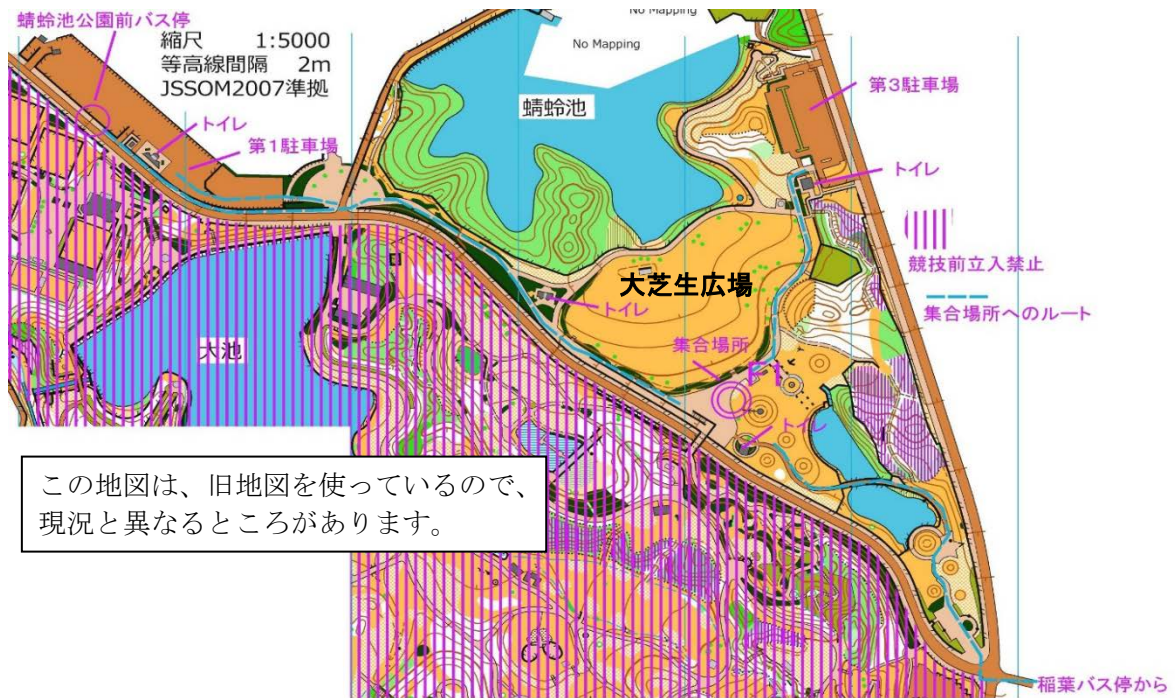

【2.会場(集合場所)について】

- ・会場は、青空会場です。屋根のある場所として、歩道橋の下があります。
- ・主催者側で、更衣用のテントは、用意しません。
- ・大芝生広場に、テント等を設置することは可能です。ただし、ペグの使用が禁止されています。
- ・トイレ、飲物の自動販売機は、会場付近に複数あります。
- ・公園内はオリエンテーリング大会参加者以外の利用者がおられます。公園利用のマナーを守っていただきますようお願いいたします。
- ・貴重品は各自で管理していただくようお願いいたします。盗難等にはくれぐれもご注意ください。万が一の場合でも主催者は責任を負えません。

【3.競技について】

(1)地図

- ・KOLA 作成「とんぼ池公園 2017」をリメイク
- ・ISSprOM 2019 準拠 縮尺:1/4,000 等高線間隔 2m 走行度 4 段階
- ・プリンタ出力、コース印刷済みポリ袋納入済み
- ・コントロール位置説明は JOA のコントロール位置説明作成規程に従って表記しています。
  - ・MF,WF,MB,WB,N クラスのコントロール位置説明は、日本語を併記しています。
  - ・コントロール位置説明のスタートでの配布は行いません
- ・旧地図は、web 上で公開しています。

<http://kola1975.mbsrv.net/gyouji/tasogare/2017/tasogare-map-all.jpg>

528(その他横切れる人工特徴物で滑り台等を表記しています。	
313(その他目立つ水系特徴物)で、目立つ水栓を表記しています。 コントロール位置説明では、○ (特別な特徴物)を使用します。