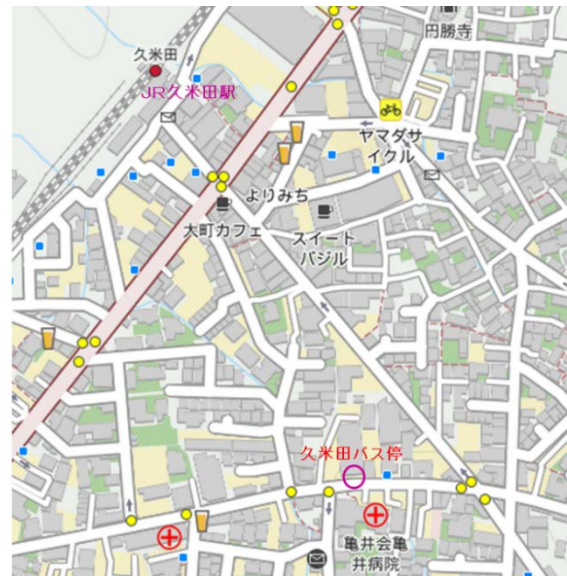

【1.交通案内】

(1) 公共交通機関でお越しの方

- ①南海電鉄南海本線「岸和田駅」、「和泉大宮駅」またはJR阪和線「下松駅」から
  南海ウイングバス「道の駅愛彩ランド」行に乗車し、「蜻蛉池公園前」下車徒歩 10 分

バス停	行先	道の駅 愛彩ランド	道の駅 愛彩ランド
岸和田駅前		15:10	16:10
和泉大宮駅前		15:16	16:16
下松駅前		15:25	16:25
蜻蛉池公園前		15:33	16:33

※和泉大宮駅の踏切渋滞などの影響で、遅れることがあります。

※和泉大宮駅のバス停は、海側にあります。

一方、和歌山方面行ホームは、山側にあり、踏切を渡る必要があります。

- ②南海電鉄南海本線「岸和田駅」またはJR阪和線「久米田駅」から
  南海ウイングバス「牛滝山」or「白原車庫(内畑経由)」行に乗車し、「稲葉」下車徒歩 20 分

バス停	行先	牛滝山	白原車庫 内畑経由
岸和田駅前		14:30	15:30
久米田		15:25	15:40
稲葉		14:53	15:53

※JR 阪和線の踏切渋滞などの影響で、遅れることがあります。

※「久米田」バス停は、久米田駅から8分ほど歩く必要があります。

・駅近くの「久米田駅前」バス停には、このバスは経由しません。