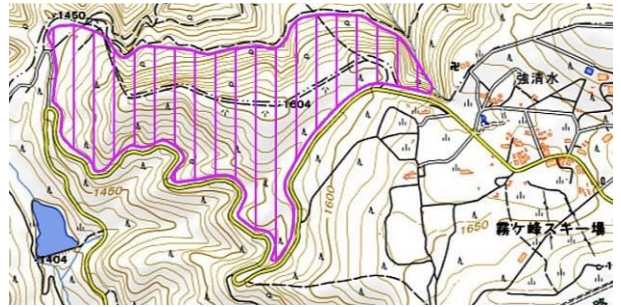

ウォーミングアップ

本大会の競技前は以下の赤縦線範囲への立入を禁止しています。この範囲外にてウォーミングアップを行ってください。会場の霧ヶ峰スキー場の草原には立入禁止場所があります。現地看板に従ってください。

スタート地区へ移動(徒歩10分)

スタート時刻20分前までは、会場付近に留まってください。スタートまで20分前になりましたら、会場からスタート地区に移動を開始してください。これはスタート地区での密集を避け、感染症を予防するための対応です。
会場からスタート地区までは約0.6km 徒歩10分
ピンク色のストリーマ(マーキングテープ)に沿って徒歩で移動してください。
移動の際は走行中の車に充分ご注意ください。