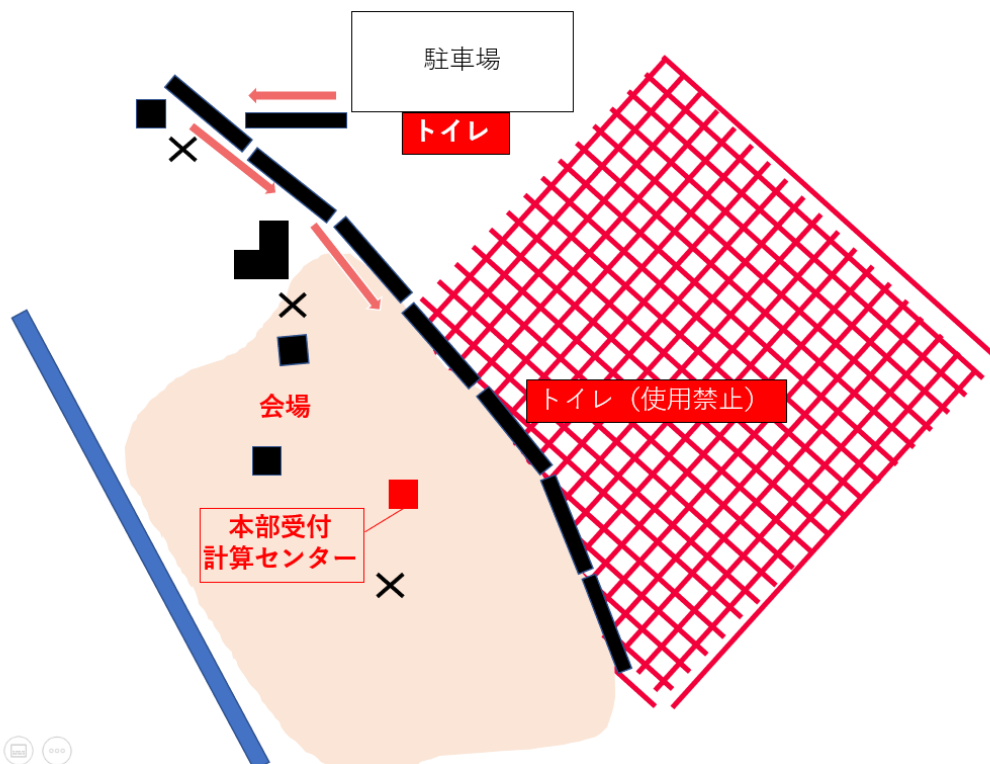

🐹 Hamster ・ ・ ・ ・ ・ Rabbitよりもさらに距離・難易度を抑えたコース。上桐生のみを使っている。コース設定者も完走できる。

## ゼッケン

Chimpanzee と Crab のコースでは、関門を設けています。このいずれかの出走者はゼッケンを体の前面の見やすい位置につけてください。ゼッケンと安全ピンは参加者が各自で用意し、エントリーリストにあるゼッケンNo.を書き込んでください。当日申し込みの方は申し込み時にゼッケン番号を割り当てますので、ゼッケンと安全ピンを持参してください。ゼッケンをつけていない場合は関門で呼び止めますので、名前と所属を申告してください。

## 6. 会場

会場は、滋賀県大津市上田上桐生町「桐生若人の広場」の青空会場となります。  
雨天の場合は各自で対策を行ってください。